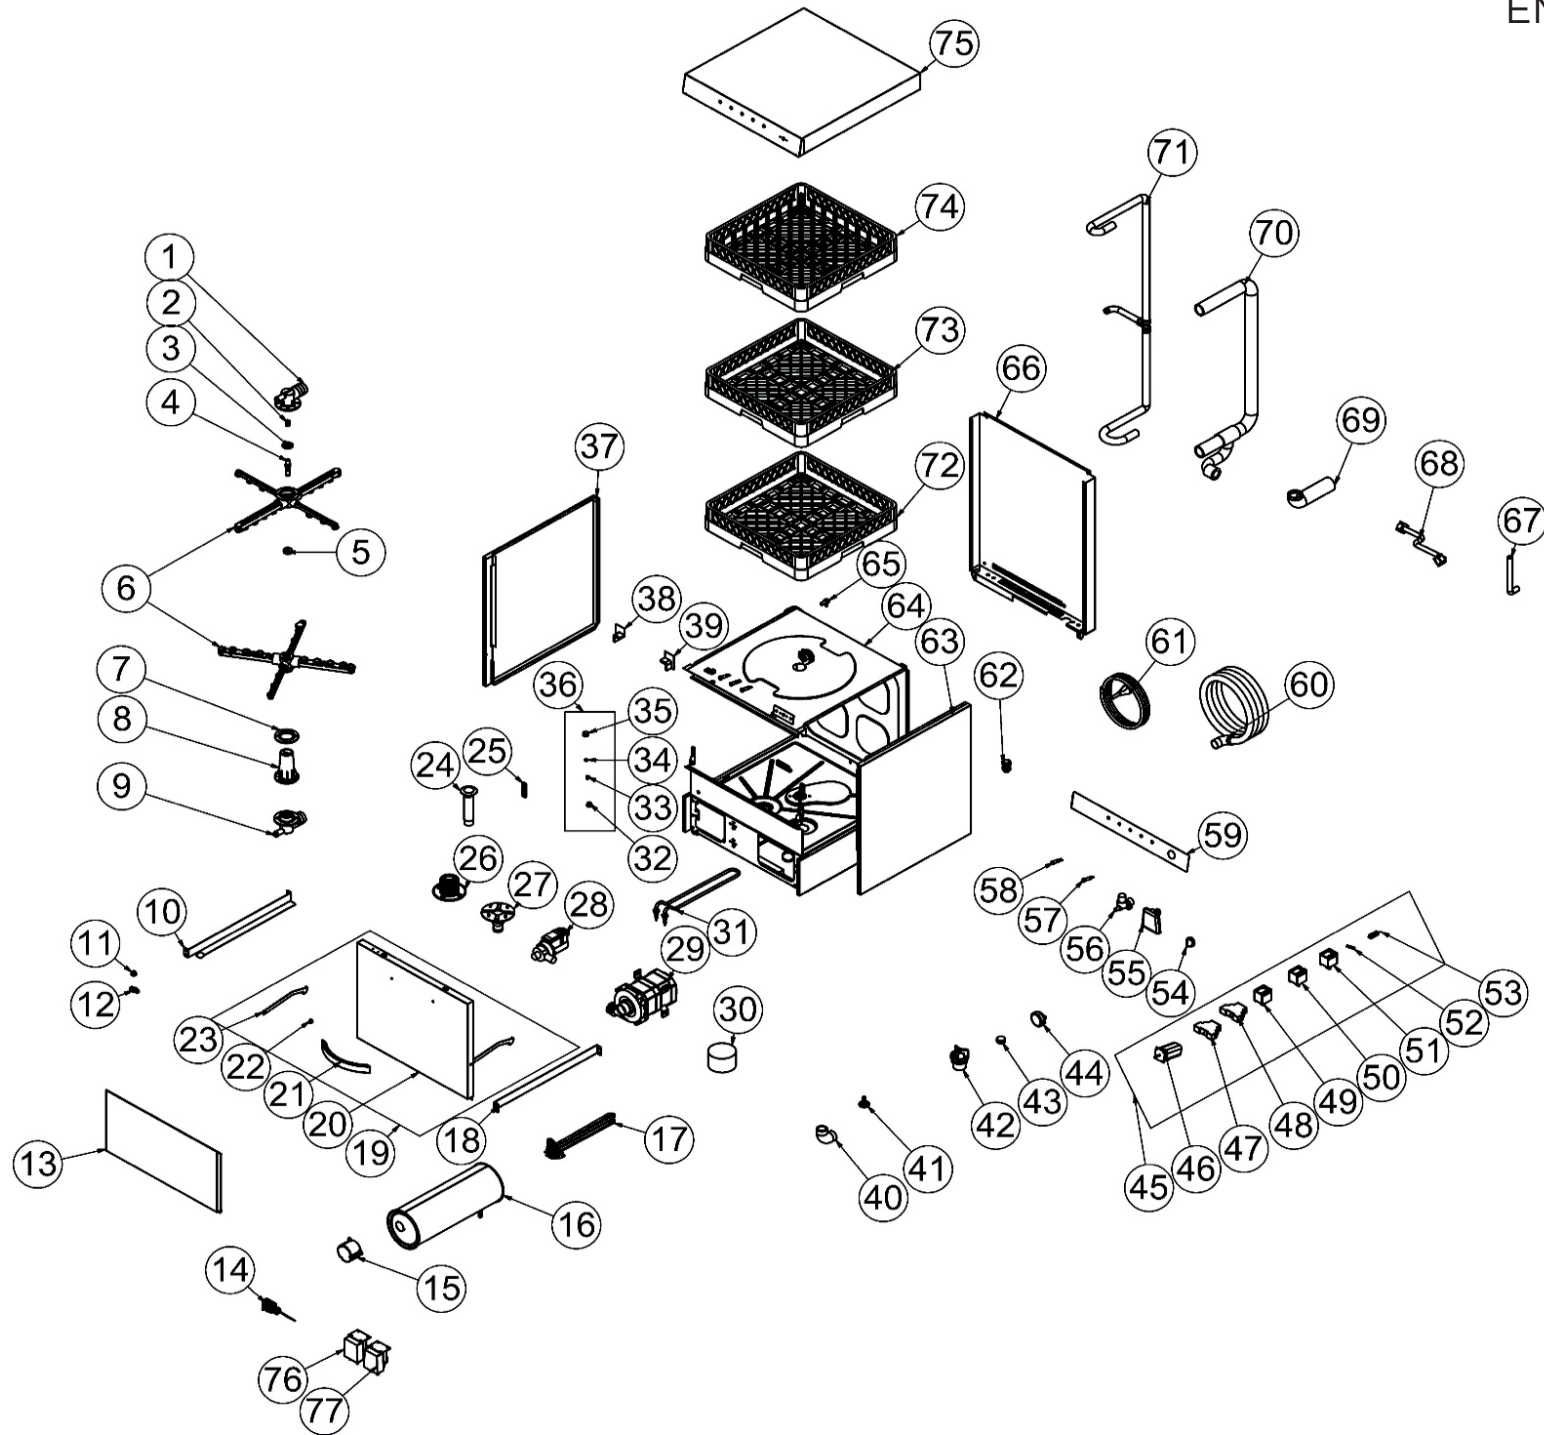

EMP.500-F

No.	Part Number	Spare Part Name
1	M.ENJ-ERS-PLS-BYM-097	Hose Inlet Upper Elbow (With Bushing)
2	YTL-ERS.BYM-KS-0014	Sprinkler Hub Bushing
3	M.ENJ-ERS-PLS-BYM-059	Pressure Plastic
4	YTL-ERS.BYM-KS-0001	Sprinkler Hub Shaft
5	M.ENJ-ERS-PLS-BYM-070	Sprinkler Hub Screw
6	M.ENJ-ERS-PLS-BYM-053	Sprinkler
7	M.ENJ-ERS-LST-019	Upper and Lower Sprinkler Hub Gasket (With O-Ring)
8	M.ENJ-ERS-PLS-BYM-020	Lower Sprinkler Hub
9	M.ENJ-ERS-PLS-BYM-096	Hose Inlet Lower Elbow (Without Bushing)
10	YSC-ERS.BYM-LZ-0005	Right Slide Sheet Metal
11	M.MIK-ERS-001	Diameter 15*5 - Neodymium Magnet
12	M.ENJ-ERS-PLS-BYM-001	Magnet Housing 15x5
13	YSC-ERS.BYM-LZ-0452	Bottom Cover Sheet Metal
14	M.ELK-MEK-TRM1-008	Thermostat 0-90°C (5517012040)
15	M.ENJ-ERS-PLS-BYM-025	Heater Cover
16	M.MEK-TES-BYM-BYL-001	EMP.500 Boiler Tank
17	M.ELK-RZS-BRU-BYM-030	F2120-1P 121348 UPI-Boiler Heater 220V-5000W
18	YSC-ERS.BYM-LZ-0004	Left Slide Sheet Metal
19	ARA-ERS.BYM-0012	Lid Assembly (Spare Part)
20	YSC-ERS.BYM-PN-0344	Outer Lid Sheet Metal
21	ERS.M.AKS-KLP-INX-003	Lid Handle (21 cm)
22	YTL-ERS.BYM-KS-0119	Lid Lever Machined Part
23	YSC-ERS.BYM-LZ-0455	Upper Lid Lever
24	M.ENJ-ERS-PLS-BYM-016	Short Water Drain Plug
25	M.ENJ-ERS-PLS-BYM-017	Lid Lever Plug Plastic
26	M.ENJ-ERS-PLS-BYM-086	Filter Cover
27	M.ENJ-ERS-PLS-BYM-112	Water Drain Plug Housing
28	ARA-ERS.BYM-0037	BYM New Model Drain Pump Assembly CL2100
29	M.ELK-MTR-PMP-001	Dishwasher Washing Motor
30	M.ENJ-ERS-PLS-BYM-041	Filter
31	M.ELK-RZS-BRU-BYM-028	120541 UPI-Tank Heater 230V-2500W
32	YTL-ERS.BYM-KS-0073	Snap Fastener Set Spring Housing
33	M.YAY-ERS-035	Lid Snap Fastener Spring
34	M.MUH-021	9.525 mm 316K Stainless Steel Ball
35	YTL-ERS.BYM-KS-0072	Snap Fastener Set Body
36	ARA-ERS.BYM-0013	Snap Fastener Assembly (Spare Part)
37	YSC-ERS.BYM-PN-0347	Right Side Sheet Metal
38	M.ENJ-ERS-PLS-BYM-061	Right Corner Plastic
39	M.ENJ-ERS-PLS-BYM-062	Left Corner Plastic
40	ERS.M.MEK-TES-HRT-014	Washing Pump Hose
41	M.AKS-AYK-INX-004	Leg Plug
42	M.ENJ-ERS-PLS-BYM-018	Round Filter Housing
43	M.ENJ-ERS-PLS-BYM-113	Filter Nut
44	M.ELK-MUH-001	Pressure Switch Float
45	EMP.500-KD	Pre-Assembled Electrical Panel Group
46	M.ELK-SLT-PKO-011	Switch