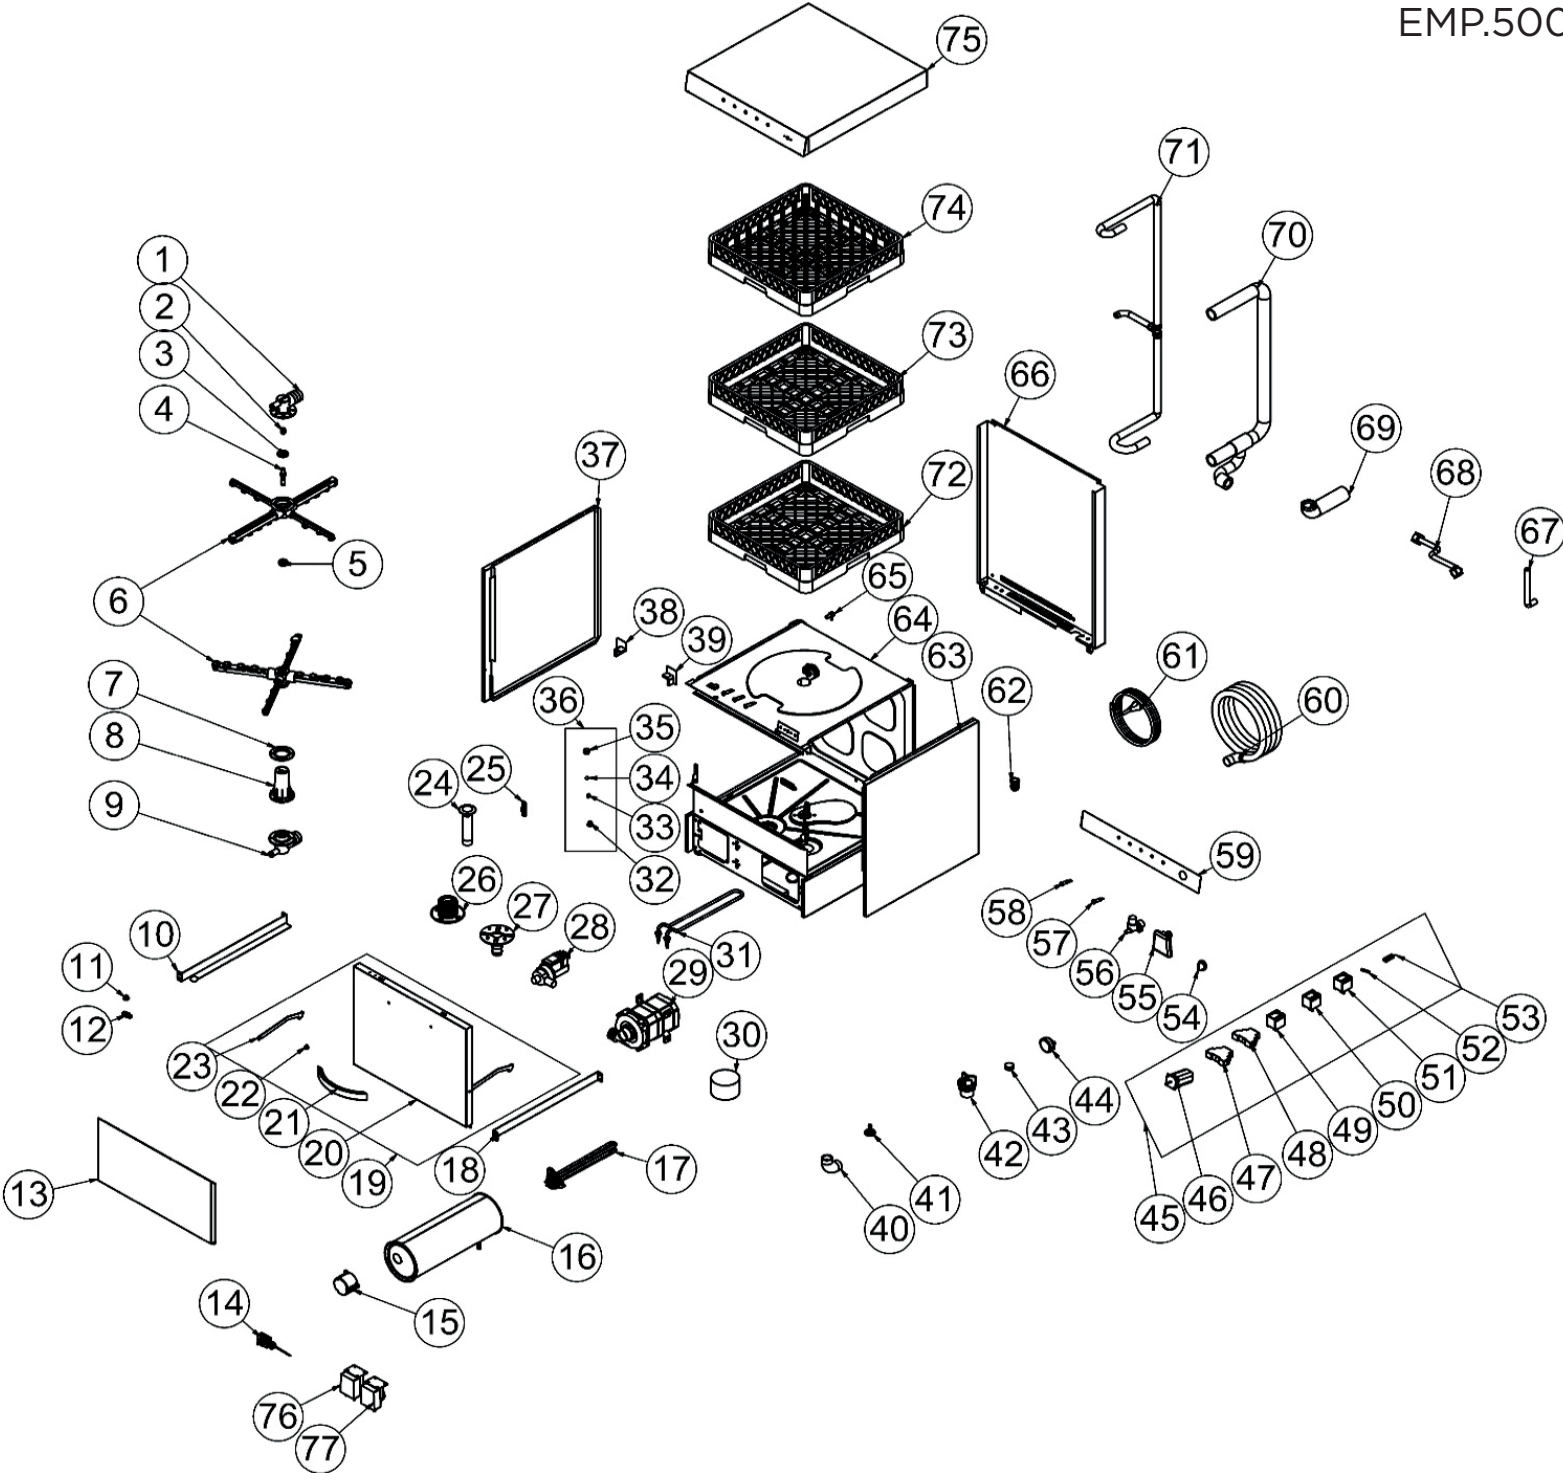

EMP.500-380-F

No.	Part Number	Spare Part Name
1	M.ENJ-ERS-PLS-BYM-097	HOSE INLET UPPER ELBOW (WITH BUSHING)
2	YTL-ERS.BYM-KS-0014	SPRINKLER HUB BUSHING
3	M.ENJ-ERS-PLS-BYM-059	PRESSURE PLASTIC
4	YTL-ERS.BYM-KS-0001	SPRINKLER HUB SHAFT
5	M.ENJ-ERS-PLS-BYM-070	SPRINKLER HUB SCREW
6	M.ENJ-ERS-PLS-BYM-053	SPRINKLER
7	M.ENJ-ERS-LST-019	UPPER & LOWER SPRINKLER HUB SEAL (WITH O-RING)
8	M.ENJ-ERS-PLS-BYM-020	LOWER SPRINKLER HUB
9	M.ENJ-ERS-PLS-BYM-096	HOSE INLET LOWER ELBOW (WITHOUT BUSHING)
10	YSC-ERS.BYM-LZ-0005	RIGHT SLIDE SHEET
11	M.MIK-ERS-001	DIAMETER 15*5 - NEODYMIUM MAGNET
12	M.ENJ-ERS-PLS-BYM-001	MAGNET HOUSING 15X5
13	YSC-ERS.BYM-LZ-0452	LOWER COVER SHEET
14	M.ELK-MEK-TRM1-008	THERMOSTAT-0-90°C (5517012040)
15	M.ENJ-ERS-PLS-BYM-025	RESISTANCE COVER
16	M.MEK-TES-BYM-BYL-001	EMP.500 BOILER TANK
17	M.ELK-RZS-BRU-BYM-030	F2120-1P 121348 UPI-BOILER HEATER 220V-5000W
18	YSC-ERS.BYM-LZ-0004	LEFT SLIDE SHEET
19	ARA-ERS.BYM-0012	COVER ASSEMBLY (SPARE PART)
20	YSC-ERS.BYM-PN-0344	OUTER COVER SHEET
21	ERS.M.AKS-KLP-INX-003	COVER HANDLE (21 CM)
22	YTL-ERS.BYM-KS-0119	COVER LEVER TURNED PART
23	YSC-ERS.BYM-LZ-0455	UPPER COVER LEVER
24	M.ENJ-ERS-PLS-BYM-016	SHORT WATER DRAIN BLOCK
25	M.ENJ-ERS-PLS-BYM-017	COVER HANDLE BLOCK PLASTIC
26	M.ENJ-ERS-PLS-BYM-086	FILTER COVER
27	M.ENJ-ERS-PLS-BYM-112	WATER DRAIN BLOCK HOUSING
28	ARA-ERS.BYM-0037	BYM NEW MODEL DRAIN PUMP ASSEMBLY CL2100
29	M.ELK-MTR-PMP-001	DISHWASHER WASH MOTOR
30	M.ENJ-ERS-PLS-BYM-041	STRAINER
31	M.ELK-RZS-BRU-BYM-028	120541 UPI-BOILER HEATER 230V-2500W
32	YTL-ERS.BYM-KS-0073	SNAP FASTENER SPRING HOUSING SET
33	M.YAY-ERS-035	COVER SNAP FASTENER SPRING
34	M.MUH-021	9.525 MM 316K STAINLESS STEEL BALL
35	YTL-ERS.BYM-KS-0072	SNAP FASTENER BODY SET
36	ARA-ERS.BYM-0013	SNAP FASTENER ASSEMBLY (SPARE PART)
37	YSC-ERS.BYM-PN-0347	RIGHT SIDE SHEET
38	M.ENJ-ERS-PLS-BYM-061	RIGHT CORNER PLASTIC
39	M.ENJ-ERS-PLS-BYM-062	LEFT CORNER PLASTIC
40	ERS.M.MEK-TES-HRT-014	WASH PUMP HOSE
41	M.AKS-AYK-INX-004	FOOT BLOCK
42	M.ENJ-ERS-PLS-BYM-018	ROUND STRAINER HOUSING
43	M.ENJ-ERS-PLS-BYM-113	STRAINER NUT
44	M.ELK-MUH-001	PRESSURE SWITCH FLOAT
45	M.ELK-EDM-DGT-048	DIGITAL BOARD
46	M.ELK-SLT-PKO-011	SWITCH