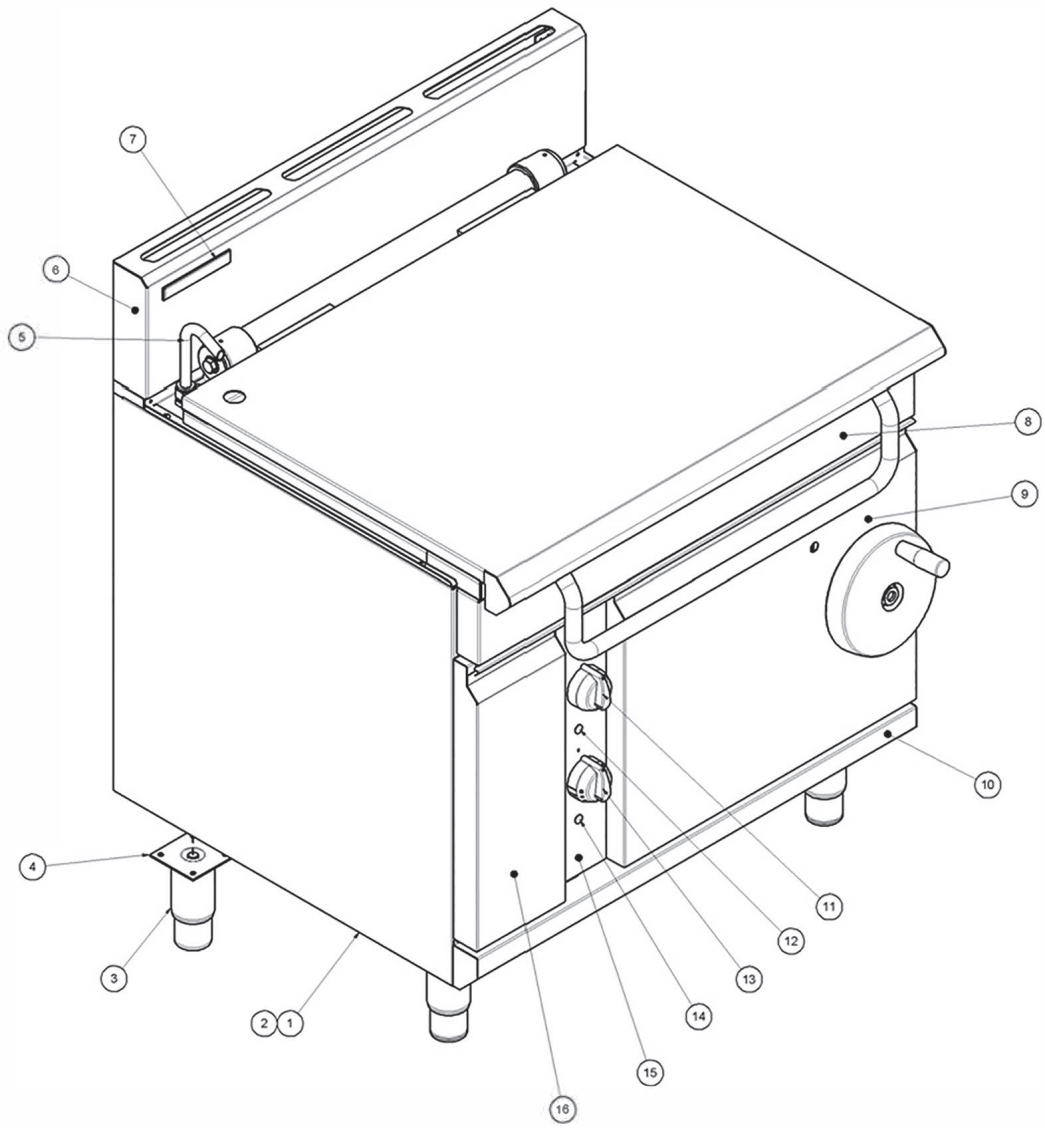

SPARE PARTS DIAGRAM FOR

BLUE SEAL EVOLUTION SERIES®

Bratt Pan
E580-8E

Foodservice Equipment Spares Ltd.
sales@foodservicespares.com
01706 353 633

<input type="checkbox"/>	Item Number	Part Number	Description
<input type="checkbox"/>	1	227706	FRYER SIDE PANEL LH
<input type="checkbox"/>	2	227705	FRYER SIDE PANEL RH
<input type="checkbox"/>	3	227850	LEG 150mm (FLUSH STUD)
<input type="checkbox"/>	4	227852	LEG PLATE
<input type="checkbox"/>	5	228259	WATER SPOUT TUBE
<input type="checkbox"/>	6	228669	SPLASHBACK BLUESEAL(900mm)
<input type="checkbox"/>	6	228662	SPLASHBACK BLUESEAL (1200mm)
<input type="checkbox"/>	7	227960	BADGE BLUESEAL
<input type="checkbox"/>	8	227576	PAN FASCIA BLUESEAL (900mm)
<input type="checkbox"/>	8	227580	FRONT TRIM BLUESEAL (900mm)
<input type="checkbox"/>	8	227589	PAN FASCIA BLUESEAL (1200mm)
<input type="checkbox"/>	8	227581	FRONT TRIM BLUESEAL (1200mm)
<input type="checkbox"/>	9	228701	FRONT COVER RH (900mm MANUAL TILT)
<input type="checkbox"/>	9	228702	FRONT COVER RH (900mm ELECTRIC TILT)
<input type="checkbox"/>	9	228714	FRONT COVER RH (1200mm MANUAL TILT)
<input type="checkbox"/>	9	228720	FRONT COVER RH (1200mm ELECTRIC TILT)
<input type="checkbox"/>	10	228929	BOTTOM SILL WA (900mm)
<input type="checkbox"/>	10	228852	BOTTOM SILL WA (1200mm)
<input type="checkbox"/>	11	227382	KNOB BLUESEAL 8mm WATER
<input type="checkbox"/>	12	227963	NEON ORANGE
<input type="checkbox"/>	13	228827	KNOB BLUESEAL 6mm 1-10
<input type="checkbox"/>	14	228922	NEON CLEAR
<input type="checkbox"/>	15	228939	CONTROL PANEL
<input type="checkbox"/>	16	228844	FRONT COVER LH