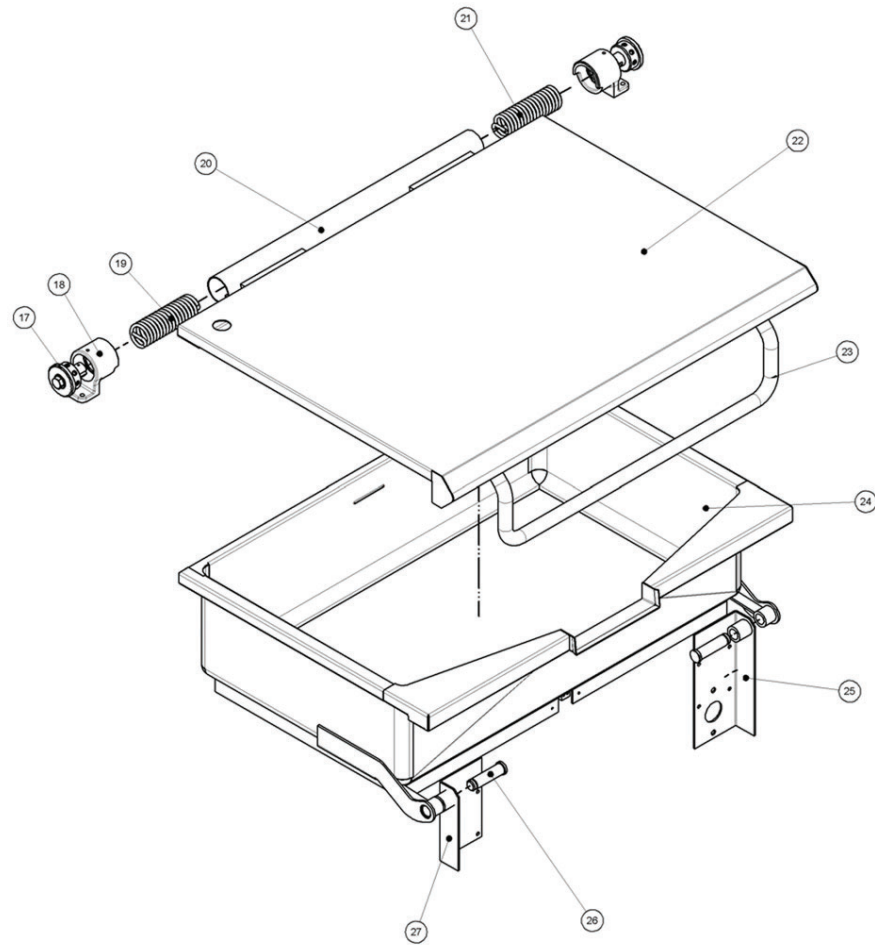

SPARE PARTS DIAGRAM FOR

BLUE SEAL EVOLUTION SERIES®

Bratt Pan
E580-8E

Foodservice Equipment Spares Ltd.
sales@foodservicespares.com
01706 353 633

<input type="checkbox"/>	Item Number	Part Number	Description
<input type="checkbox"/>	1	227706	FRYER SIDE PANEL LH
<input type="checkbox"/>	2	227705	FRYER SIDE PANEL RH
<input type="checkbox"/>	3	227850	LEG 150mm (FLUSH STUD)
<input type="checkbox"/>	4	227852	LEG PLATE
<input type="checkbox"/>	5	228259	WATER SPOUT TUBE
<input type="checkbox"/>	6	228669	SPLASHBACK BLUESEAL(900mm)
<input type="checkbox"/>	6	228662	SPLASHBACK BLUESEAL (1200mm)
<input type="checkbox"/>	7	227960	BADGE BLUESEAL
<input type="checkbox"/>	8	227576	PAN FASCIA BLUESEAL (900mm)
<input type="checkbox"/>	8	227580	FRONT TRIM BLUESEAL (900mm)
<input type="checkbox"/>	8	227589	PAN FASCIA BLUESEAL (1200mm)
<input type="checkbox"/>	8	227581	FRONT TRIM BLUESEAL (1200mm)
<input type="checkbox"/>	9	228701	FRONT COVER RH (900mm MANUAL TILT)
<input type="checkbox"/>	9	228702	FRONT COVER RH (900mm ELECTRIC TILT)
<input type="checkbox"/>	9	228714	FRONT COVER RH (1200mm MANUAL TILT)
<input type="checkbox"/>	9	228720	FRONT COVER RH (1200mm ELECTRIC TILT)
<input type="checkbox"/>	10	228929	BOTTOM SILL WA (900mm)
<input type="checkbox"/>	10	228852	BOTTOM SILL WA (1200mm)
<input type="checkbox"/>	11	227382	KNOB BLUESEAL 8mm WATER
<input type="checkbox"/>	12	227963	NEON ORANGE
<input type="checkbox"/>	13	228827	KNOB BLUESEAL 6mm 1-10
<input type="checkbox"/>	14	228922	NEON CLEAR
<input type="checkbox"/>	15	228939	CONTROL PANEL
<input type="checkbox"/>	16	228844	FRONT COVER LH