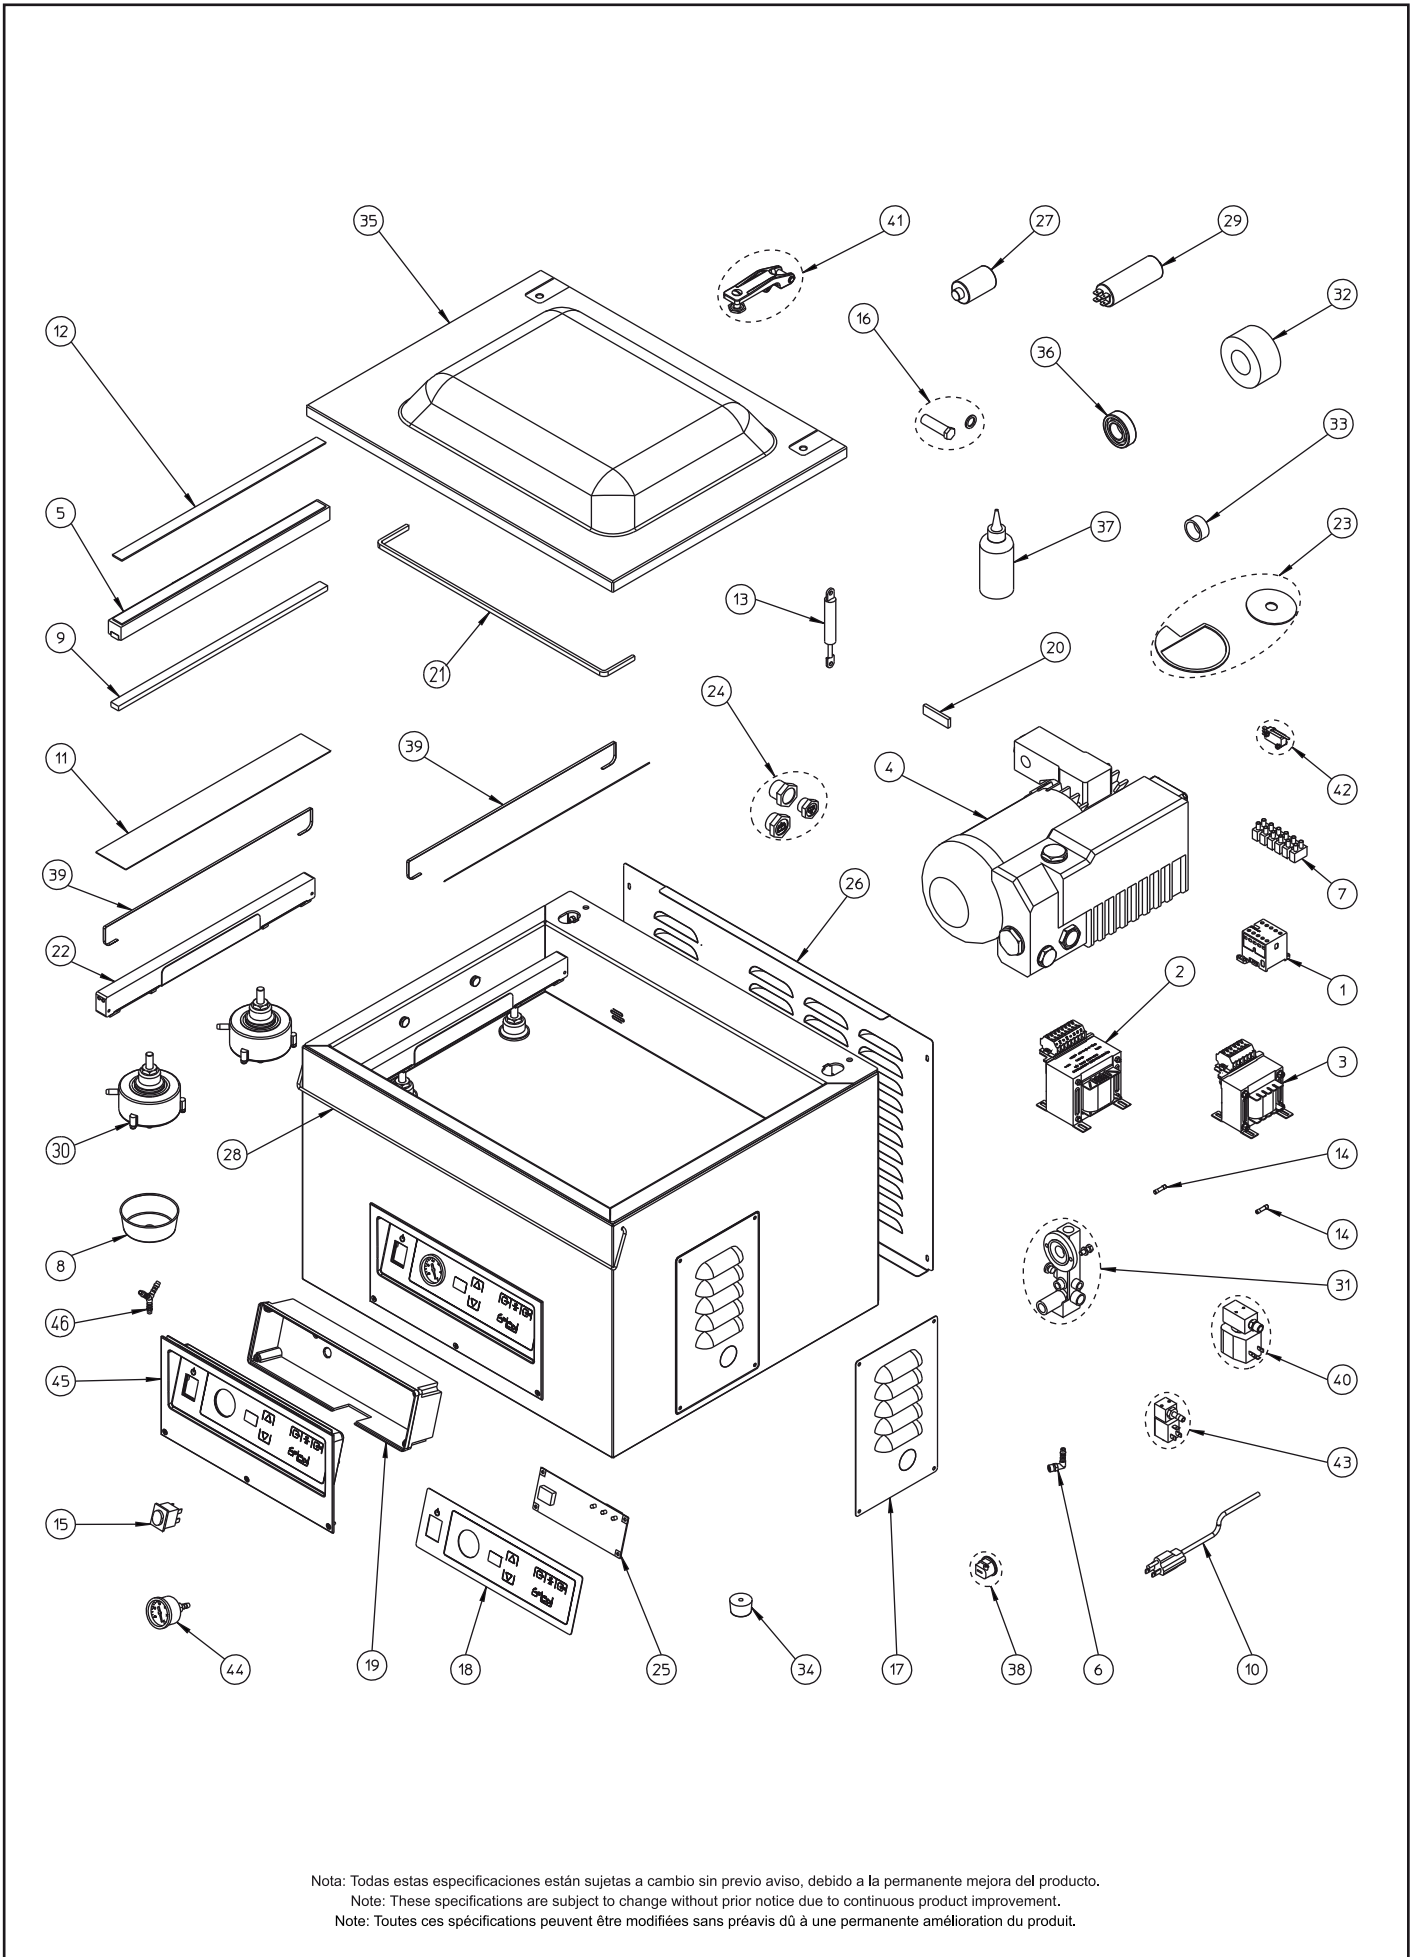

SV-520T

Nota: Todas estas especificaciones están sujetas a cambio sin previo aviso, debido a la permanente mejora del producto.
Note: These specifications are subject to change without prior notice due to continuous product improvement.
Note: Toutes ces spécifications peuvent être modifiées sans préavis dû à une permanente amélioration du produit.