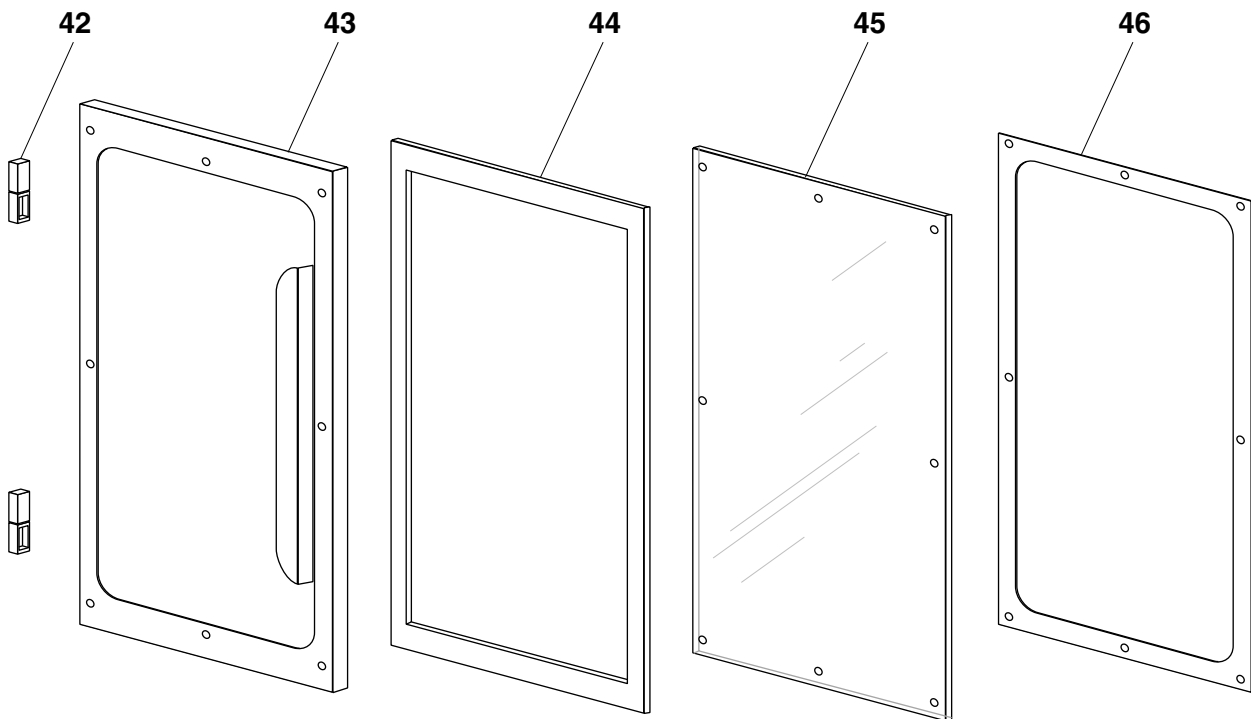

# DOOR COMPONENTS

ITEM	PART NO.	DESCRIPTION	QTY
42	90485	Lift Off Hinge – CT Style Male & Female as Set	2
43	19240-1 10170-1 1-175-1	200CT Outside Door Skin 300CT Outside Door Skin 700CT Outside Door Skin	1
44	19240-4 90259 90258	200CT Door Gasket 300CT Door Gasket 700CT Door Gasket	1
45	19240-3 90392 90393	200CT Door Glass 300CT Door Glass 700CT Door Glass	1
46	19240-2 10170-2 10175-2	200CT Inside Door Skin 300CT Inside Door Skin 700CT Inside Door Skin	1