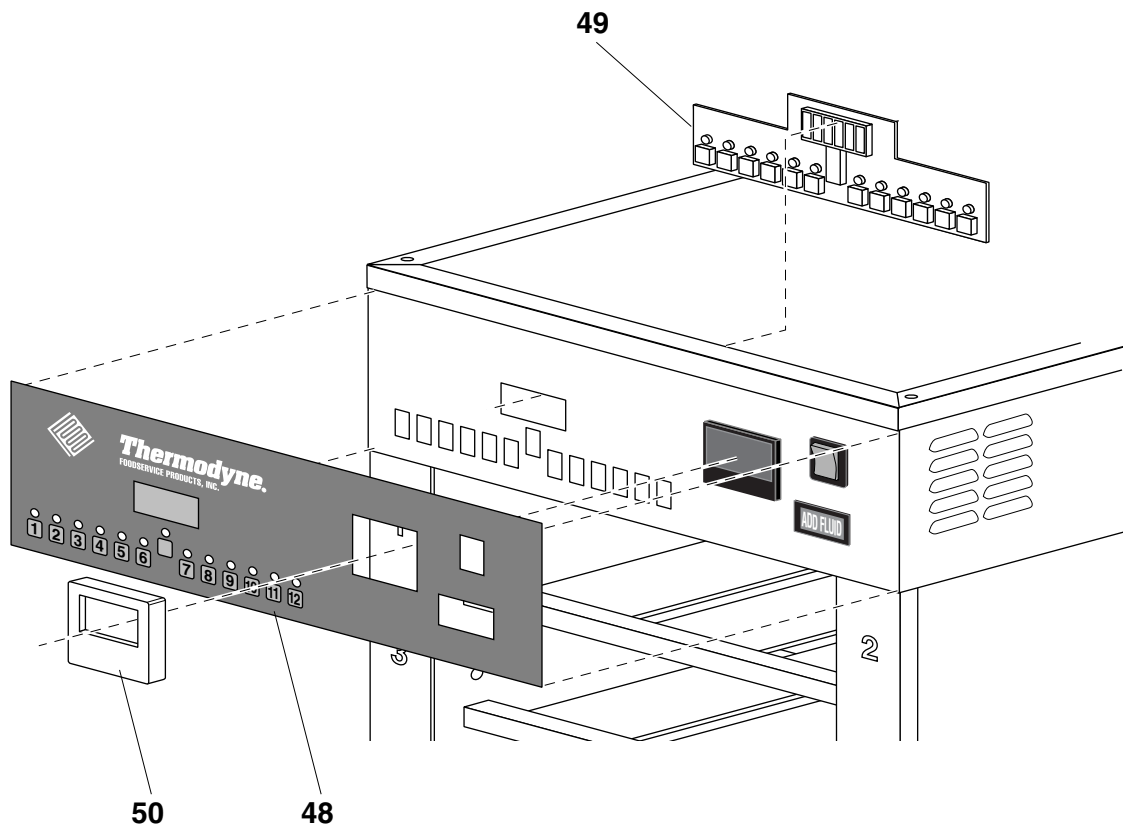

300NDNL – 12-BUTTON CONTROL COMPONENTS

ITEM	PART NO.	DESCRIPTION	QTY
48	90607	12 Button Overlay	1
	90606	Standard NDNL Overlay	1
49	91198	12 Button Timer (Set)	1
50	90584	Controller Cover – Optional	1
	90193	Mask, Controller cover with Hole	1