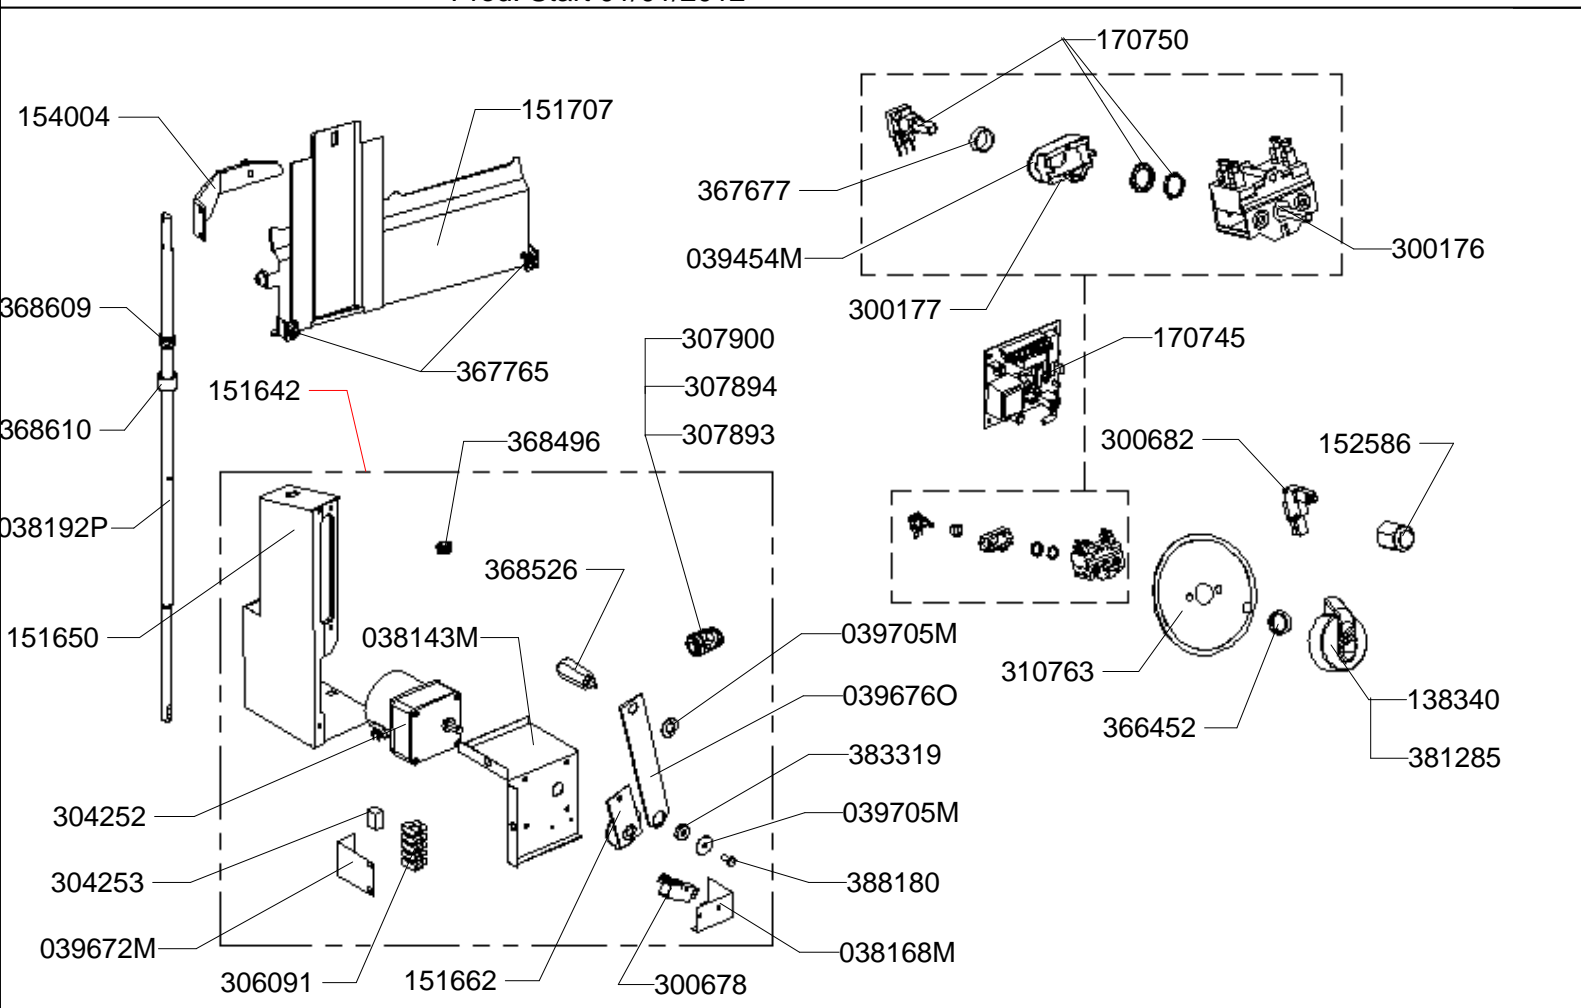

Appliance: B1A9FR25BG Adv. 900: Fryer2 5 (Gas)
B1A9FR25BG
B1A9FR25BG

Prod. start : 01/01/2012

Optional double basket lift

Prod. Start 01/01/2012

Code	Literal	Comments	Urg.
038143M	Right side lifting lid		
038168M	Right side lifting step contact box		
038192P	Lifting push-button		
039454M	Potentiometer support		
039672M	Junction connector support		
039676O	Lifting connecting rod		
039705M	Bearing stop washer		
039705M	Bearing stop washer		
138340	Complete bimaterial button, size 6		
151642	Right side lifting subassembly		
151650	Lifting frame, right side		
151662	Right lifting connecting rod		
151707	Lifting arm	Replaced by code 154074	
152586	Push-button alone		
154004	Right lifting pusher hook	Replaced by code 038271P	
170745	Timing card	Remplace par le code 309605	Oui
170750	Potentiometer for card 170745		Oui
300176	On / Off switch		Oui
300177	Bonding stirrup		
300678	230 V lever microswitch		Oui
300682	Standard push-button microswitch		Oui
304252	Gear motor 240V 50Hz with 19.4 pin with flat		Oui
304253	Gear motor condensator		Oui
306091	400V connection strip