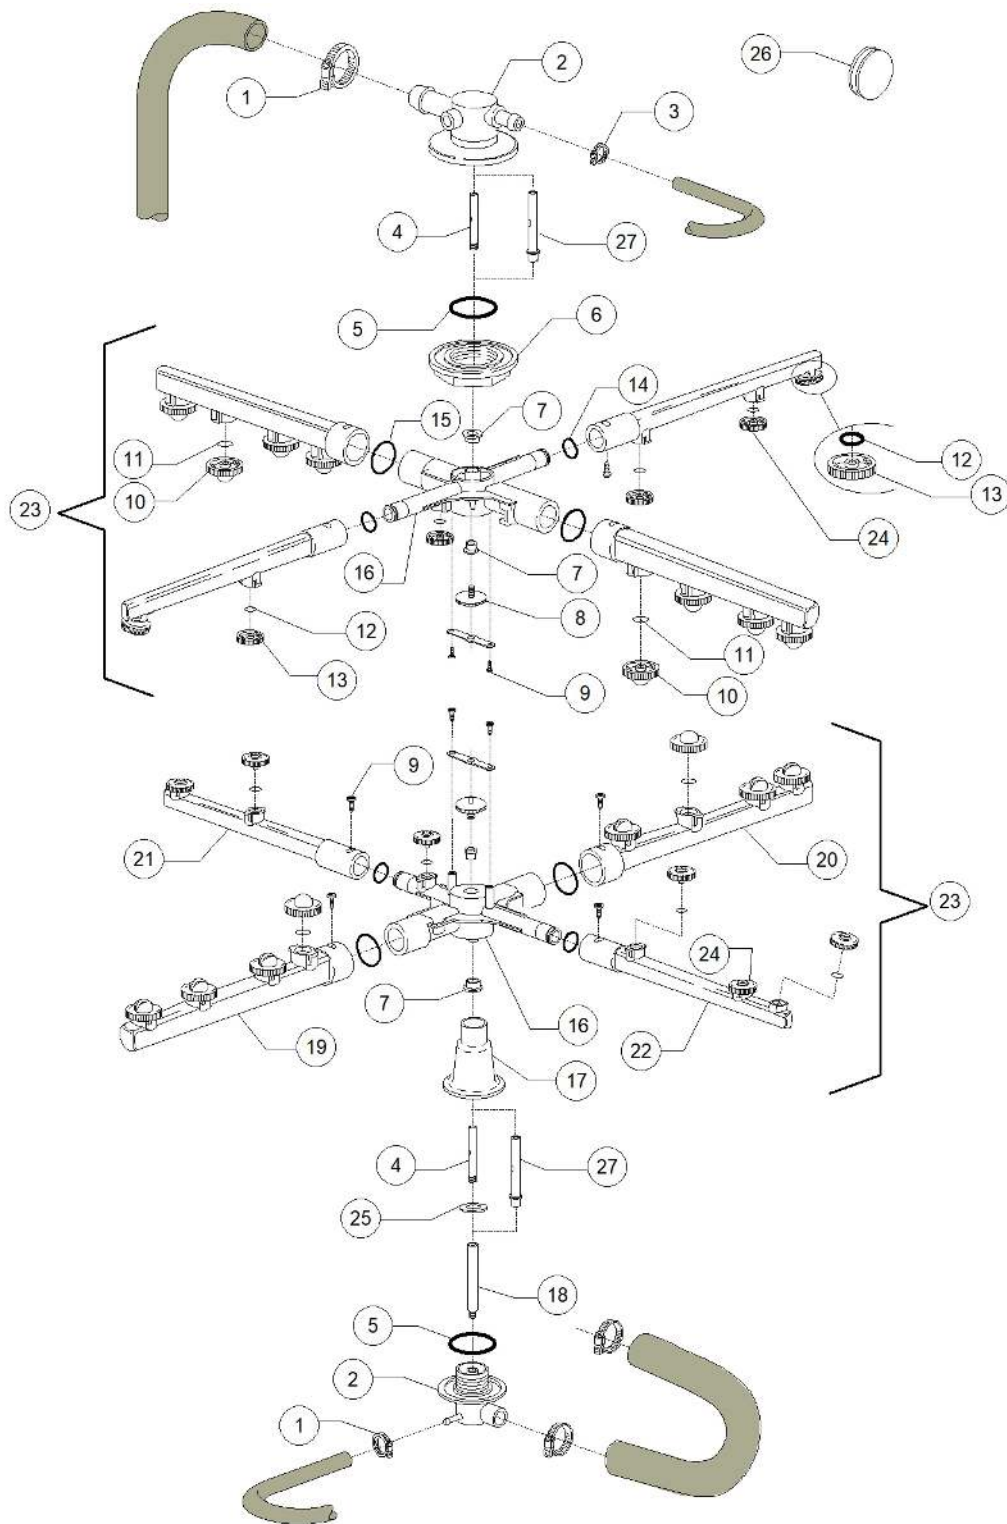

AQUA 50DP 13A PS DDE C44 3kw 240/5 - DWM1011009 - Turret group with rotating arms - DW009M

AQUA 50DP 13A PS DDE C44 3kw 240/5 - DWM1011009 - Turret group with rotating arms - DW009M

Pos.	Code	Descrizione	Description
1	DW11806	FASCETTE AISI 430 25/40	CLAMP 25/40 AISI 430
2	DW500612	TORRETTA SUP./INF. GS GRIGIO	WASH ARMS'LOWER / UPPER SUPPORT GS
3	DW11807	FASCETTE AISI 430 12/22	CLAMP 12/22 AISI 430
4	DW500167	ASSE SUPERIORE D10 GS-HT ECO/2015	UPPER AXLE D10 GS-HT ECO/2015
5	DW13015	GUARNIZIONE 6225 OR 160 NBR	6225 O-RING 160 NBR
6	DW500623	GHIERA FISS.TORRETTA TIPO 28 GS GRI	FASTENING RING NUT FOR TURRET
7	DW13319	ROND. SCORRIM. PTFE+CB H11	SLIDING WASHER PTFE+CB H11 (MIN.2 PCS)
8	DW11101/I	VITE FISS. GRUPPI CON PIOLINO INOX	GROUP FASTENING S/S SCREW
9	DW11004	VITE TCB D.8 DENTATA 4X10 SPAX	4X10 TCB D.8 SPAX TOOTHED SCREW
10	DW10369	TESTA UGEL.LAV.95 3,5 GRIGIO (MIN 10)	WASH NOZZLE (BATCH 10PCS)
11	DW13009	GUARNIZIONE OR 2050 NBR	O-RING 2050 NBR (MIN. 40 PCS)
12	DW13002	GUARNIZIONE OR R6 NBR	O-RINGR R6 NBR (MIN. 10 PCS)
13	DW10371	TESTA UGEL. RISC. 95 APER. GRIG.(MIN 10)	OPENED RINSE NOZZLE (BATCH 10PCS)
14	DW13002	GUARNIZIONE OR R6 NBR	O-RINGR R6 NBR (MIN. 10 PCS)
15	DW13025	GUARNIZIONE OR 2081	O-RING 2081
16	DW500755	GIR.LAV+RIS.GRIGIO(2X13319)SERIE 06	WASH/RINSE ROTOR
17	DW500170	MANICOTTO INF GS PER ASSE ECO/2015 GRIG	LOWER PIPE COUPLING
18	DW500168	ASSE INFERIORE D12 GS ECO/2015	WASH-TANK TURRET SHAFT
19	DW500754	TUBO LAV. SX GRIGIO SERIE 2006	GREY LEFT WASH ARM 2006
20	DW500753	TUBO LAV. DX GRIGIO SERIE 2006	GREY RIGHT WASH ARM 2006
21	DW500751	TUBO RISC. DX GRIGIO SERIE 2006	GREY RIGHT RINSE ARM 2006
22	DW500752	TUBO RISC. SX GRIGIO SERIE 2006	GREY LEFT RINSE ARM 2006
23	DW500750	#GRUPPO LAV+RIS VER. 2006(DARE DW500760)	WASH/RINSE GROUP
24	DW10372	TESTA UGEL.RISC.95 CHIU. GRIGIO (MIN 10)	CLOSED RINSE NOZZLE (BATCH 10PCS)
25	DW500169	CORONA ASSI GS-HT ECO/2015	AXIS SPACER