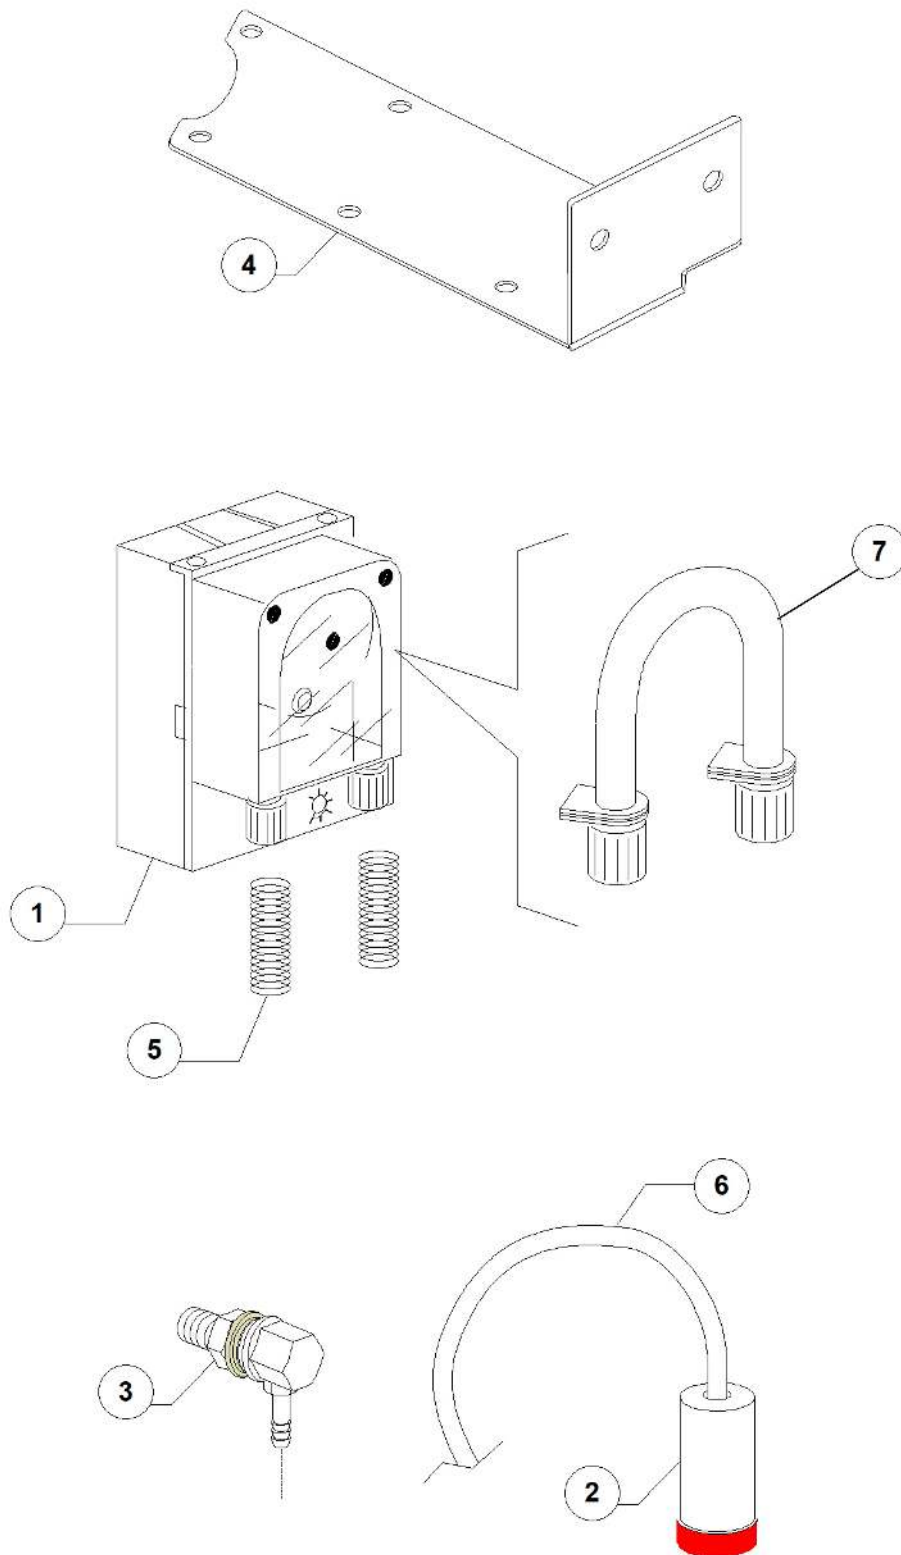

AQUA 50DP 13A PS DDE C44 3kw 240/5 - DWM1011009 - Dosing detergent group - DW009M

AQUA 50DP 13A PS DDE C44 3kw 240/5 - DWM1011009 - Dosing detergent group - DW009M

Pos.	Code	Descrizione	Description
1	DW15985	DOS.ELETT.DET REGOLABILE 0-3LT/H	DETERGENT DOSING PUMP 0-3L/H
2	DW15058	FILTRINO CON PESO ASPIR. DET/BRIL	SMALL FILTER (MIN. 3 PCS)
3	DW15123	INIETTORE DETER. A GOMITO INOX	S/S DOSING PUMP INJECTOR
4	DW500166	STAFFA SUPP DOSATORE PERISTALT GS/DS 50	
5	DW10763	MOLLA D.05 INOX PER TUB. D.6x4 PVC	PIPE S/S SPRING
6	DW14503	TUBO PVC DIAM.6x4 TRASPARENTE	D.6X4 PVC TRANSPARENT HOSE
7	DW15108/E	TUBO TERMOPLASTICO DDE GERMAC	GERMAC DISPENSER THERMOPLASTIC HOSE
7	DW15185	TUBO MEMBRANA DDE SEKO DET.	SEKO DISPENSER THERMOPLASTIC HOSE
7	DW15297	TUBO MEMBRANA DDE SEKO 04/2013	SEKO DISPENSER THERMOPLASTIC HOSE
7	DW15297/T	TUBO TERMOPLASTICO DDE TECNOPRO	TECNOPRO DISPENSER THERMOPLASTIC HOSE
7	DW15985/A	#TUBO TERMOPLASTICO DDE MICRODOS	MICRODOS THERMOPLASTIC PIPE