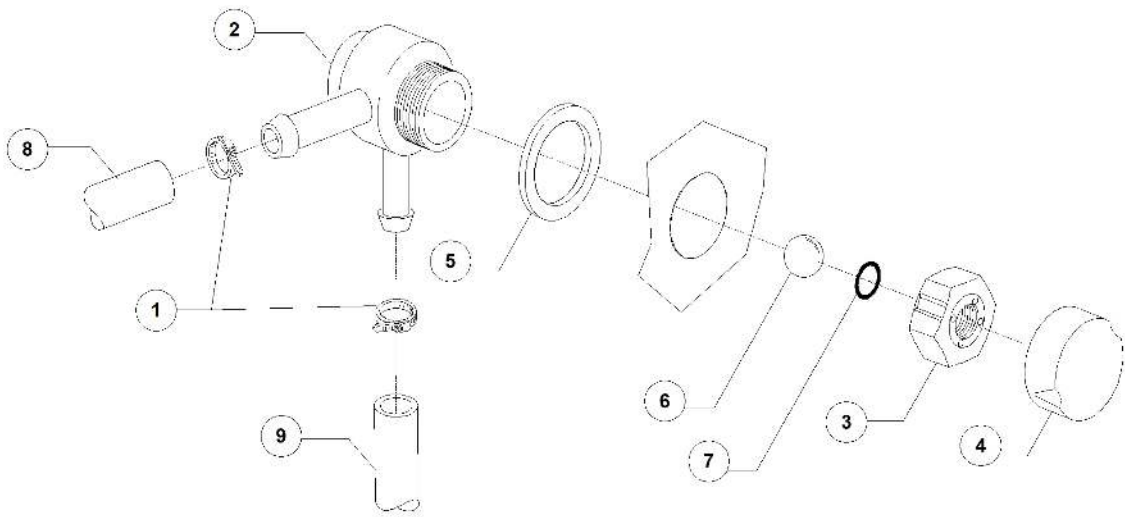

---

---

**AQUA 50DP 13A PS DDE C44 3kw 240/5 - DWM1011009 - Solenoid valve group - DW009M**

<b>Pos.</b>	<b>Code</b>	<b>Descrizione</b>	<b>Description</b>
1	DW10703	ELETTROV. SING. H20 230V DIS.LS036	SINGLE SOLENOID VALVE H20 230V
3	DW11807	FASCETTE AISI 430 12/22	CLAMP 12/22 AISI 430
4	DW13307	GUARNIZ. 3/4 CARICO H20 DIS.LS061	GUARNIZ. 3/4 CARICO H20 DIS.LS061
5	DW14506	TUBO GOMMA DIAM 9,5X16 EPDM	9,5X16 EPDM RUBBER PIPE
5	DW2907351	TUBO GOMMA EPDM 11,5X19	11,5X19 EPDM RUBBER PIPE