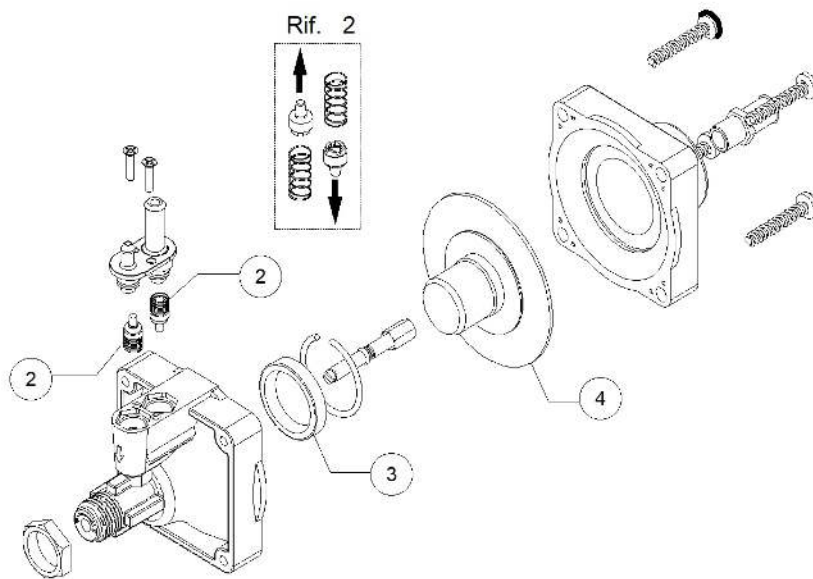

AQUA 50DP 13A PS DDE C44 3kw 240/5 - DWM1011009 - Rinse aid dispenser group - DW009M

AQUA 50DP 13A PS DDE C44 3kw 240/5 - DWM1011009 - Rinse aid dispenser group - DW009M

Pos.	Code	Descrizione	Description
1	DW10799	DOSATORE BRILLANTANTE (TECNO PRO)	RINSE AID DOSING PUMP
2	DW10805	VALVOLE+MOLLE(2)DOS.BRILL.TECNOPRO	TECNOPRO NON RETURN VALVE
3	DW10806	GUARNIZIONE D22 DOS.BRILL.TECNOPRO	GASKET D.22
4	DW10807	MEMBRANA X DOSATORE BRILL.TECNOPRO	MEMBRANE FOR DOSING PUMP
5	DW15058	FILTRINO CON PESO ASPIR. DET/BRIL	SMALL FILTER (MIN. 3 PCS)
6	DW10200293	TUBO EPDM 8X15 PER DOSATORE	8X15 EPDM PIPE
7	DW14506	TUBO GOMMA DIAM 9,5X16 EPDM	9,5X16 EPDM RUBBER PIPE