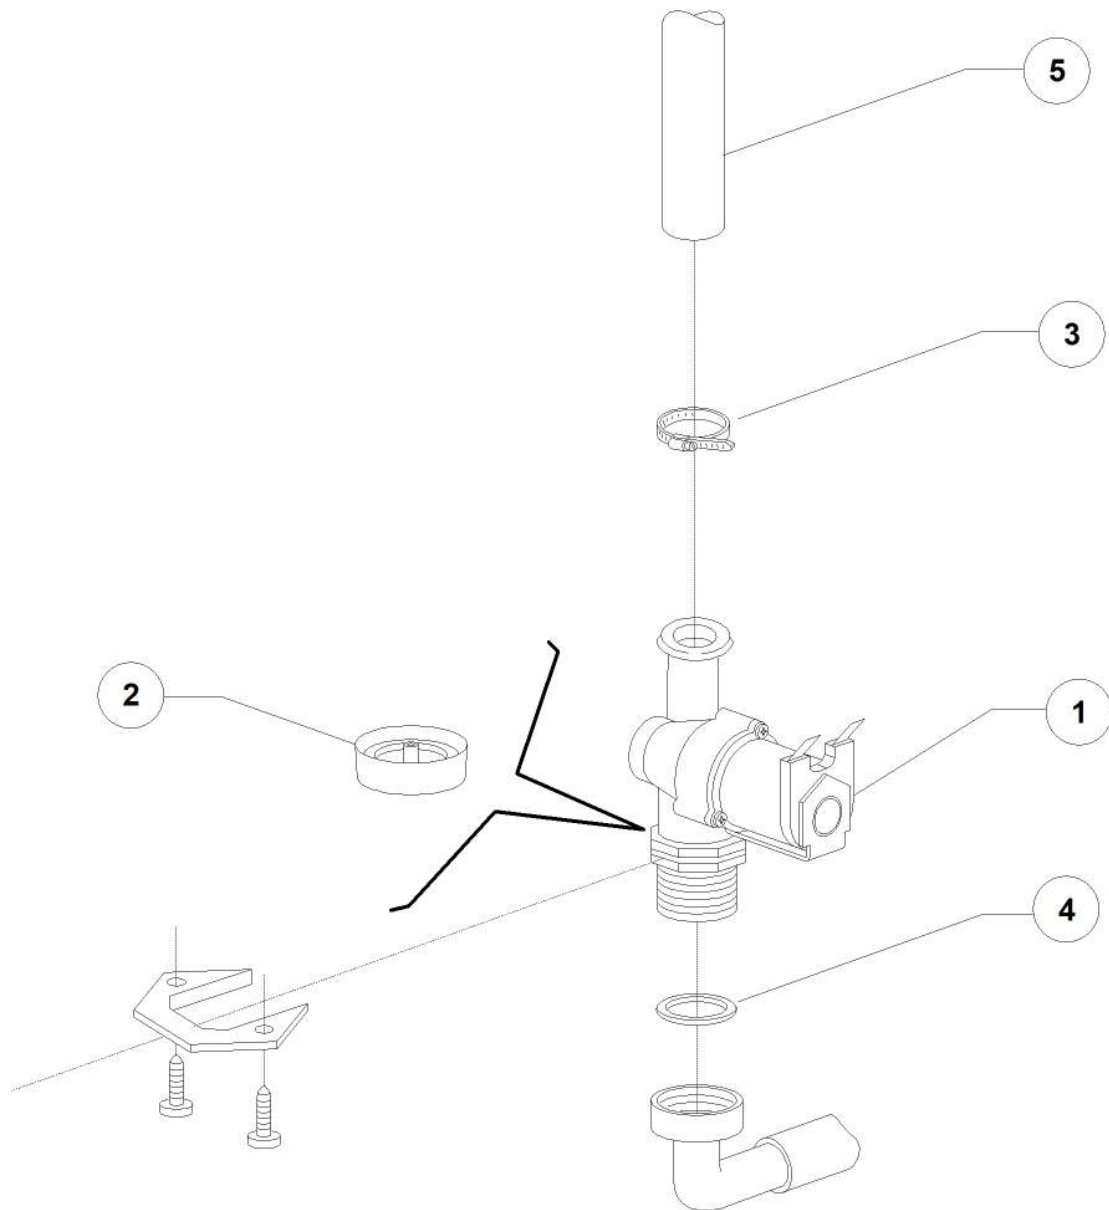

AQUA 50DP 13A PS DDE C44 3kw 240/5 - DWM1011009 - Solenoid valve group - DW009M

Pos.	Code	Descrizione	Description
1	DW10703	ELETTROV. SING. H20 230V DIS.LS036	SINGLE SOLENOID VALVE H20 230V
3	DW11807	FASCETTE AISI 430 12/22	CLAMP 12/22 AISI 430
4	DW13307	GUARNIZ. 3/4 CARICO H20 DIS.LS061	GUARNIZ. 3/4 CARICO H20 DIS.LS061
5	DW14506	TUBO GOMMA DIAM 9,5X16 EPDM	9,5X16 EPDM RUBBER PIPE
5	DW2907351	TUBO GOMMA EPDM 11,5X19	11,5X19 EPDM RUBBER PIPE