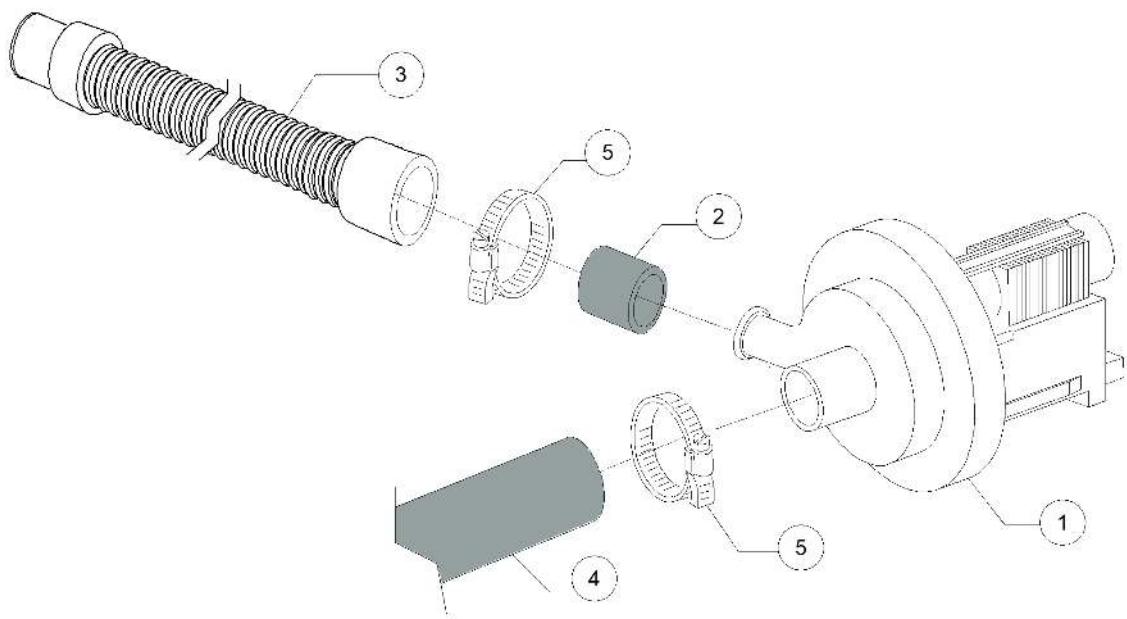

AQUA 50DP 13A PS DDE C44 3kw 240/5 - DWM1011009 - Drain pump group - DW009M

AQUA 50DP 13A PS DDE C44 3kw 240/5 - DWM1011009 - Drain pump group - DW009M

Pos.	Code	Descrizione	Description
1	DW15101	POMPA SCARICO SINCR. 220/240V 50Hz	DRAIN PUMP 220-240V/50HZ
2	DW15101/D	MAN.COMP.USCITA PS 28x22 L21	PIPE COUPLING 28X22 L21
3	DW10727	CANNA SCARICO mt.1.5 D.24 PICCOLA	DRAIN HOSE 1,5MT D.24
4	DW18044	TUBO DIAM.28 EPDM LAV.SUP. STAR	D.28 EPDM PIPE
5	DW11806	FASCETTE AISI 430 25/40	CLAMP 25/40 AISI 430