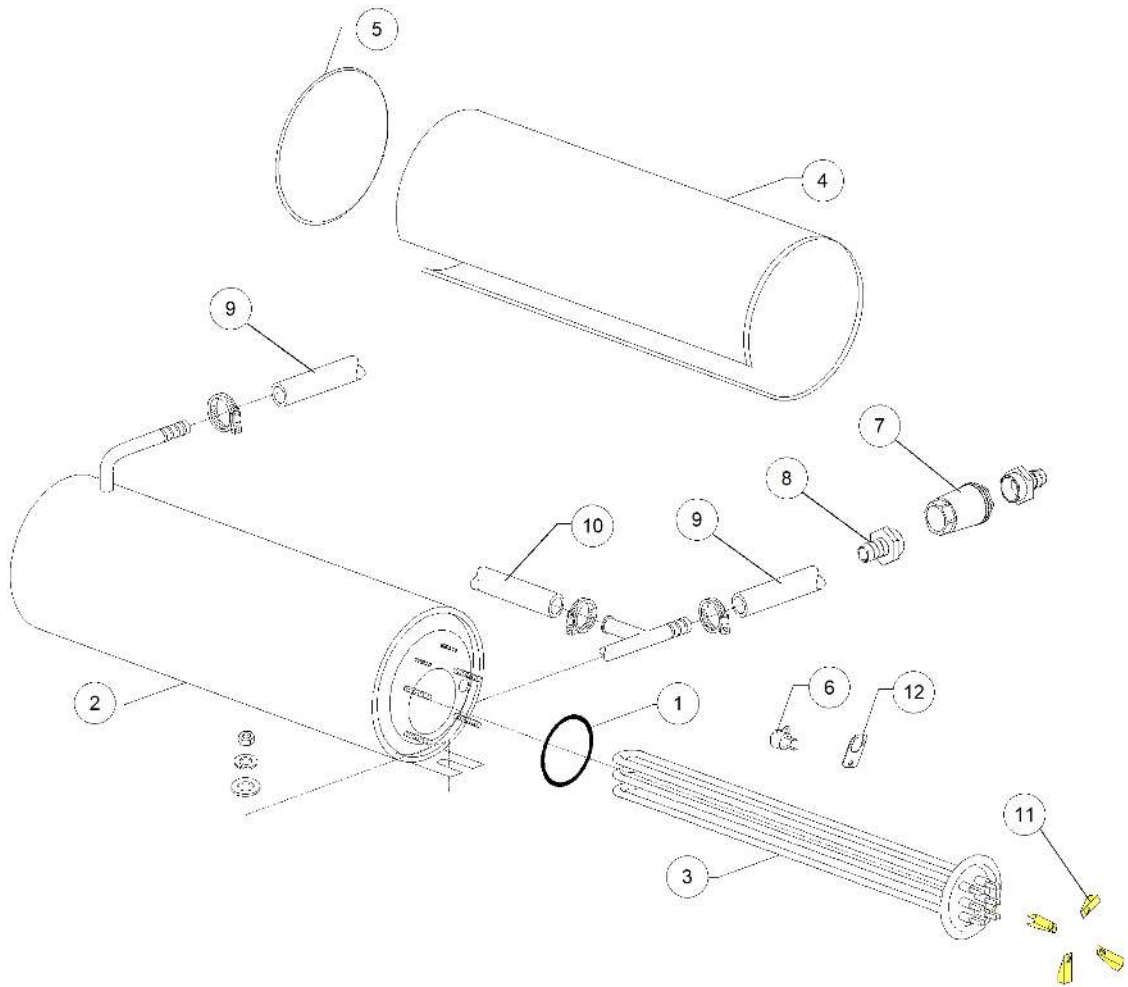

AQUA 50DP 13A PS DDE C44 3kw 240/5 - DWM1011009 - Boiler group - DW009M

AQUA 50DP 13A PS DDE C44 3kw 240/5 - DWM1011009 - Boiler group - DW009M

Pos.	Code	Descrizione	Description
1	DW13005	GUARNIZIONE OR 151 NBR	O-RING 151 NBR (MIN. 5 PCS)
2	DW150905	"BOILER "SERIE 50" (AISI 304)"	BOILER 50 (AISI 304)
3	DW16036/A	RESIST.2180/2370W 230/240V 1	2180/2370W 230/240V 1 HEATING ELEM.
4	DW15066	COIBENTE PER BOILER G500	BOILER INSULATING G500
5	DW15205	DISCO IN ESPANSOLENE AUTOESTIN. D.138X3	INSULATING DISK D.138
6	DW15550	#THERMOSTATO SICUR. CONTATTO KLIXON	KLIXON SAFETY THERMOSTAT
9	DW2907351	TUBO GOMMA EPDM 11,5X19	11,5X19 EPDM RUBBER PIPE
10	DW10200293	TUBO EPDM 8X15 PER DOSATORE	8X15 EPDM PIPE
11	DW16045	STAFFE FISSAGGIO RESIST.FORO 6.3	HEATING ELEMENT MOUNTING BRACKET D.6,3
12	DW15552/A	STAFFETTA PER THERMOSTATO VASCA KLIXON