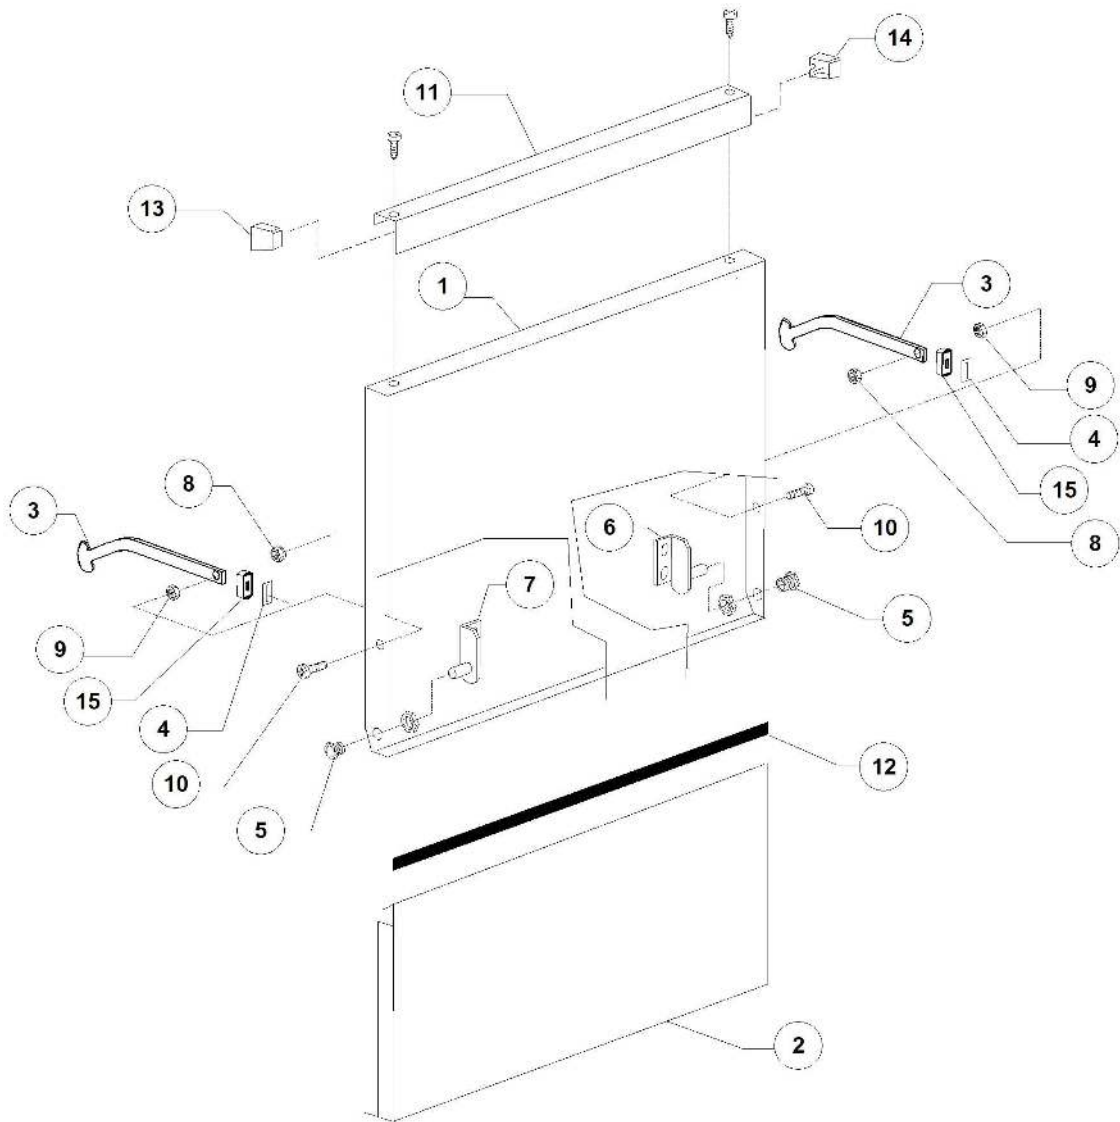

AQUA 50DP 13A PS DDE C44 3kw 240/5 - DWM1011009 - Door - DW009M

Pos.	Code	Descrizione	Description
1	DW500943	PORTA 50/2013 (SENZA MANIGLIA)	DOOR 50/2013
2	DW500903	SOTTOPORTA GS50	FRONT PANEL GS50
3	DW150221	BRETELLA PER PORTA 50	ARM FOR DOOR
4	DW135222	BATTUTA CERNIERA PORTA K50	DOOR HINGE BLOCK
5	DW11835/A	BOCCOLA IN OTTONE FILETTO COMPLETO	BRASS BUSH
6	DW150210	ASSIEME CERNIERA DX PER PORTA	RIGHT DOOR HINGE
7	DW150211	ASSIEME CERNIERA SX PER PORTA	LEFT DOOR HINGE
8	DW11721	DADO M6 AUTOBL.INOX UNI 7473 DIN982	S/S SELF-LOCKING NUT M6 DIN982 (MIN. 10
9	DW11706	DADO M6 INOX UNI5588 DIN934	S/S NUT M6 DIN934 (MIN. 20 PCS)
10	DW11111	VITE M6x16 LARGA TCB 13X3 INOX	M6x16 TCB 13X3 LARGE S/S SCREW
11	DW500135	MANIGLIA AQUA 50-80	S/S HANDLE AQUA50/80
12	DW15750	LEM MOUSSE AUTOEST. 20X2 ADESIVA	SELF-STICK MOUSSE 20X2