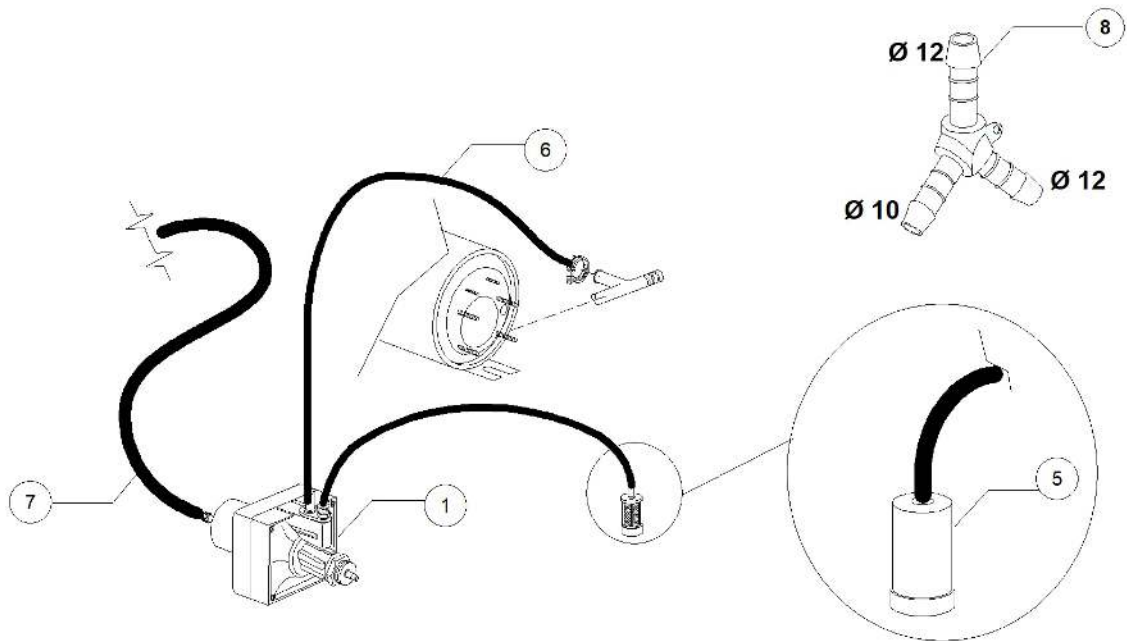

AQUA 50DP 13A PS DDE C44 3kw 240/5 - DWM1011009 - Rinse aid dispenser group - DW009M

AQUA 50DP 13A PS DDE C44 3kw 240/5 - DWM1011009 - Rinse aid dispenser group - DW009M

Pos.	Code	Descrizione	Description
1	DW10799	DOSATORE BRILLANTANTE (TECNO PRO)	RINSE AID DOSING PUMP
2	DW10805	VALVOLE+MOLLE(2)DOS.BRILL.TECNOPRO	TECNOPRO NON RETURN VALVE
3	DW10806	GUARNIZIONE D22 DOS.BRILL.TECNOPRO	GASKET D.22
4	DW10807	MEMBRANA X DOSATORE BRILL.TECNOPRO	MEMBRANE FOR DOSING PUMP
5	DW15058	FILTRINO CON PESO ASPIR. DET/BRIL	SMALL FILTER (MIN. 3 PCS)
6	DW10200293	TUBO EPDM 8X15 PER DOSATORE	8X15 EPDM PIPE
7	DW14506	TUBO GOMMA DIAM 9,5X16 EPDM	9,5X16 EPDM RUBBER PIPE