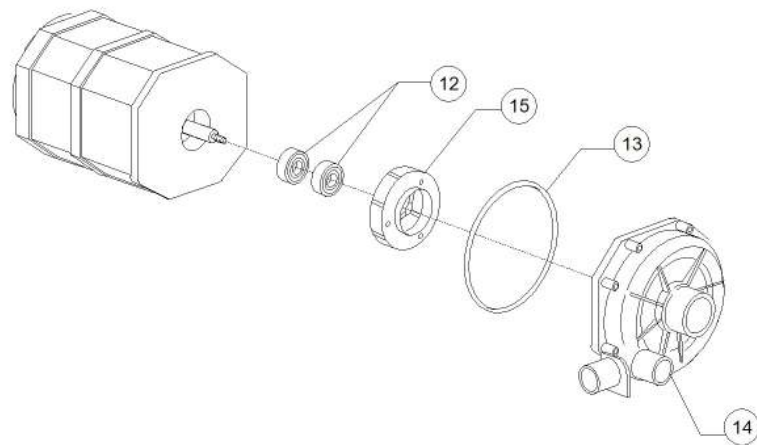

AQUA 50DP 13A PS DDE C44 3kw 240/5 - DWM1011009 - Wash pump group - DW009M

AQUA 50DP 13A PS DDE C44 3kw 240/5 - DWM1011009 - Wash pump group - DW009M

Pos.	Code	Descrizione	Description
1	DW150914	POMPA HP0.7 TIPO 50 230V.50Hz CON F	PUMP HP0.7 230V/50HZ
2	DW15081	CONDENSATORE 12.5 uF.	12,5 UF CONDENSER
3	DW25032/A	MANICOTTO ASPIRAZ.GS50 DIAM.60/50	SUCTION PIPE COUPLING
4	DW150049	MANICOTTO LAV. INF. K50	LOWER WASH PIPE COUPLING
5	DW150048/A	TUBO MANDATA SUP. GS50	TOP DELIVERY PIPE GS50
6	DW11806	FASCETTE AISI 430 25/40	CLAMP 25/40 AISI 430
7	DW11824	FASCETTA AISI 430 50-70	CLAMP 50/70 AISI 430
8	DW80208	GUARNIZIONE RAMPA LP2 DIAM.95X75X3	RISER GASKET D.95X75X3 (MIN. 2 PCS)
9	DW500606	POZZETTO CON SCARICO LATERALE DX	RIGHT SIDE SCRAP TRAY
10	DW11807	FASCETTE AISI 430 12/22	CLAMP 12/22 AISI 430
11	DW10727	CANNA SCARICO mt.1.5 D.24 PICCOLA	DRAIN HOSE 1,5MT D.24
12	DW15080	PREMISTOPA+CONTROFACCIA	ROTATING SEALS
13	DW7130	#GUARNIZIONE OR POMPA	OR PUMP O-RING (MINIMUM 2 PIECES)
14	DW16182	#CHIOCCIOLA POMPA HP0.5 D.50X30	SCROLL
15	DW15079/F	GIRANTE POMPA HP0.70 D.91C. GS50	PUMP ROTOR 0,70HP D.91