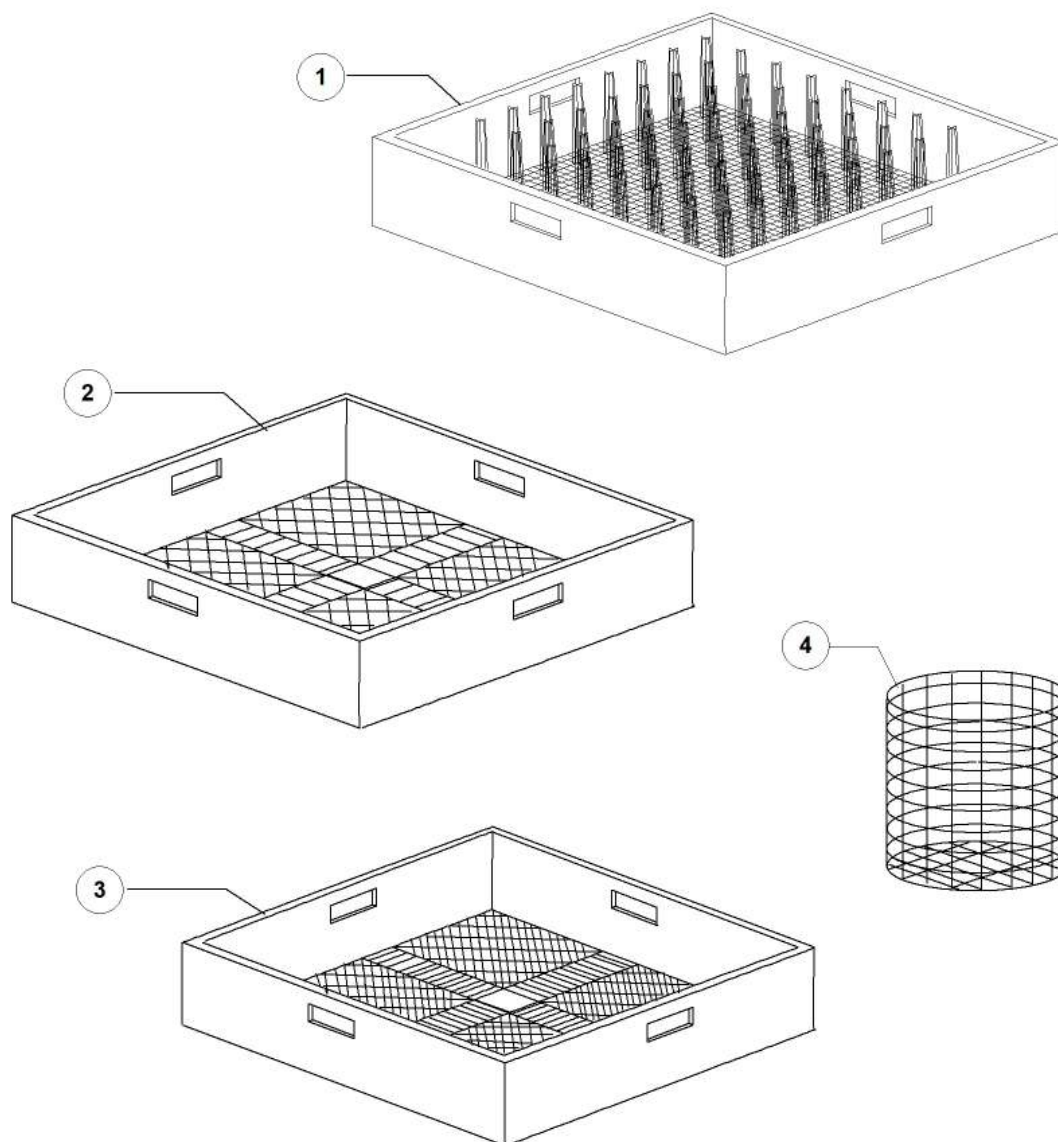

AQUA 50DP 13A PS DDE C44 3kw 240/5 - DWM1011009 - Baskets - DW009M

Pos.	Code	Descrizione	Description
1	DWC40	CESTO PIATTI PLASTICA 50X50	PLASTIC PLATES BASKET 500X500
2	DWC44	CESTO BICCHIERI MAGL.LARGA PLASTICA	500X500 LARGE MESH GLASS BASKET
3	DWC41	CESTO POSATE MAG.STRETTA PLASTICA	CUTLERY BASKET - TIGHT MESH (PLASTIC)
4	DW15060	INSERTO CUCCHIAINI GRANDI DIS.G.060	CUTLERY BASKET