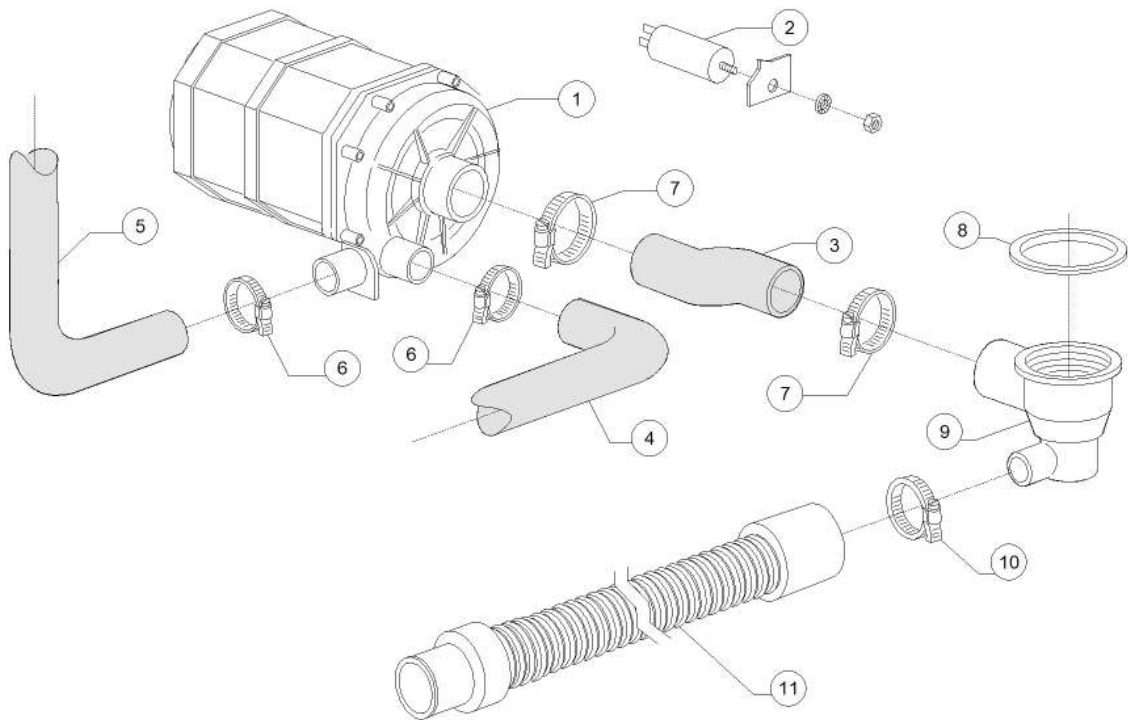

AQUA 50DP 13A PS DDE C44 3kw 240/5 - DWM1011009 - Wash pump group - DW009M

AQUA 50DP 13A PS DDE C44 3kw 240/5 - DWM1011009 - Wash pump group - DW009M

Pos.	Code	Descrizione	Description
1	DW150914	POMPA HP0.7 TIPO 50 230V.50Hz CON F	PUMP HP0.7 230V/50HZ
2	DW15081	CONDENSATORE 12.5 uF.	12,5 UF CONDENSER
3	DW25032/A	MANICOTTO ASPIRAZ.GS50 DIAM.60/50	SUCTION PIPE COUPLING
4	DW150049	MANICOTTO LAV. INF. K50	LOWER WASH PIPE COUPLING
5	DW150048/A	TUBO MANDATA SUP. GS50	TOP DELIVERY PIPE GS50
6	DW11806	FASCETTE AISI 430 25/40	CLAMP 25/40 AISI 430
7	DW11824	FASCETTA AISI 430 50-70	CLAMP 50/70 AISI 430
8	DW80208	GUARNIZIONE RAMPA LP2 DIAM.95X75X3	RISER GASKET D.95X75X3 (MIN. 2 PCS)
9	DW500606	POZZETTO CON SCARICO LATERALE DX	RIGHT SIDE SCRAP TRAY
10	DW11807	FASCETTE AISI 430 12/22	CLAMP 12/22 AISI 430
11	DW10727	CANNA SCARICO mt.1.5 D.24 PICCOLA	DRAIN HOSE 1,5MT D.24
12	DW15080	PREMISTOPA+CONTROFACCIA	ROTATING SEALS
13	DW7130	#GUARNIZIONE OR POMPA	OR PUMP O-RING (MINIMUM 2 PIECES)
14	DW16182	#CHIOCCIOLA POMPA HP0.5 D.50X30	SCROLL
15	DW15079/F	GIRANTE POMPA HP0.70 D.91C. GS50	PUMP ROTOR 0,70HP D.91