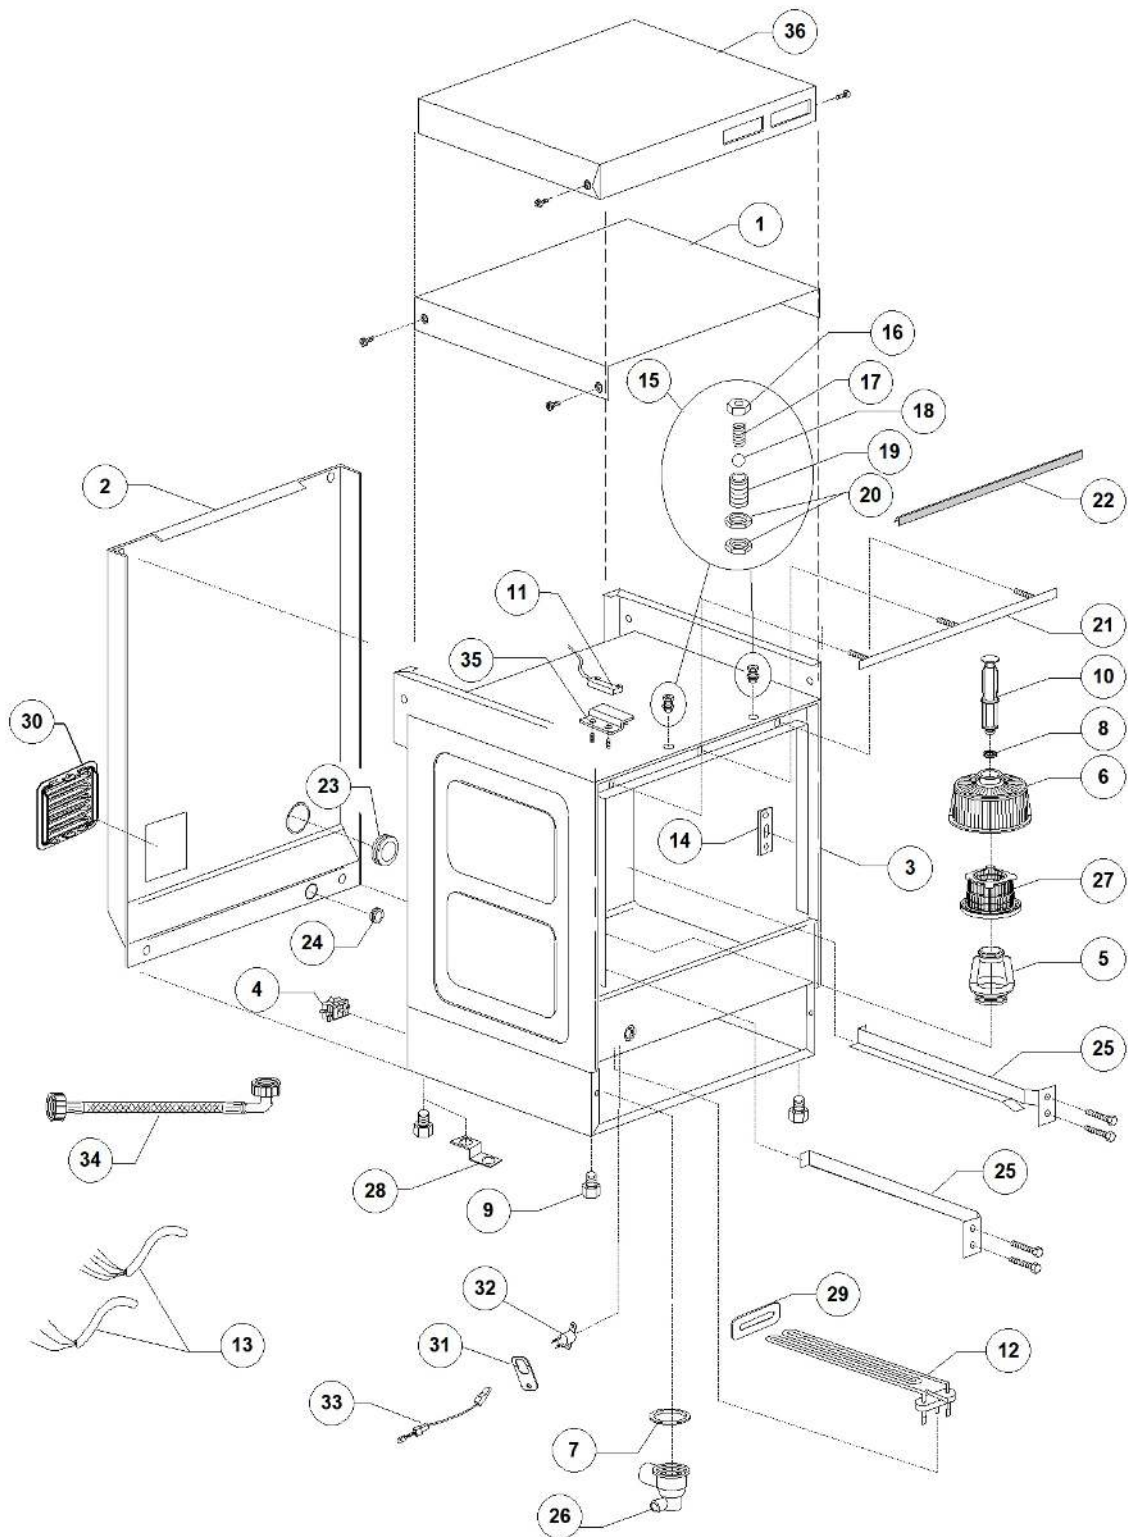

**AQUA 50DP 13A PS DDE C44 3kw 240/5**

**S/N:DWM1011009**

AQUA 50DP 13A PS DDE C44 3kw 240/5 - DWM1011009 - General body parts - DW009M

**AQUA 50DP 13A PS DDE C44 3kw 240/5 - DWM1011009 - General body parts - DW009M**