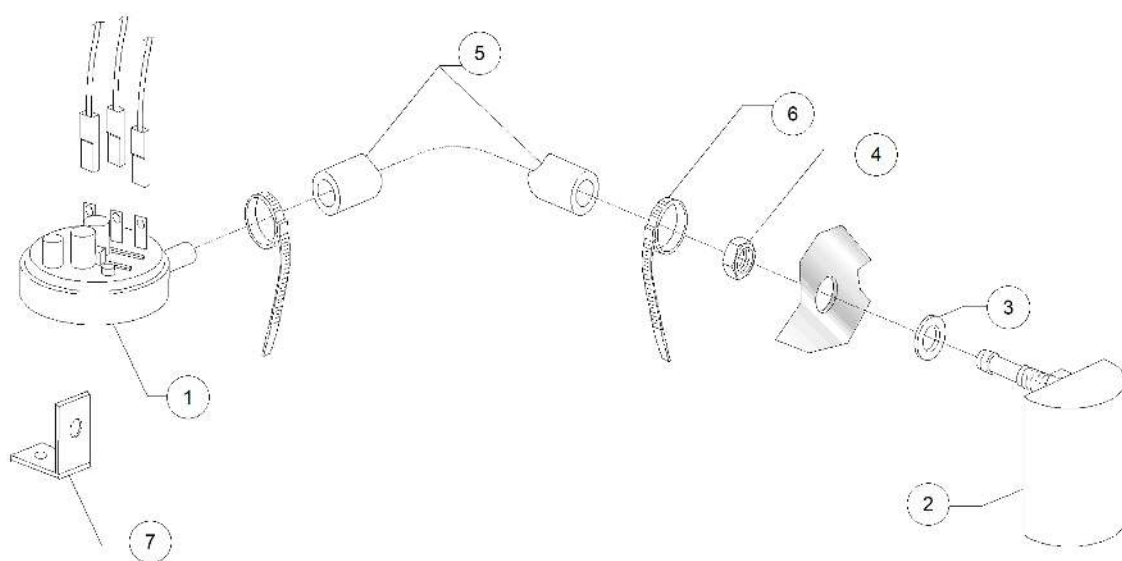

AQUA 50DP 13A PS DDE C44 3kw 240/5 - DWM1011009 - Pressure switch group - DW009M

AQUA 50DP 13A PS DDE C44 3kw 240/5 - DWM1011009 - Pressure switch group - DW009M

Pos.	Code	Descrizione	Description
1	DW10706/A	"PRESSOSTATO "EL." 46-26"	PRESSURE SWITCH 46-26
2	DW135911/B	ASSIEME GABBIA D'ARIA GRIGIA L75	GREY AIR TRAP ASSEMBLY L75
3	DW13301	GUARNIZ. IN ROLMART D14x8x1,5	O-RING ROLMART D14X8X1,5
4	DW11702	DADO M8 INOX UNI5588 DIN934	S/S NUT M8 DIN934 (MIN. 20 PCS)
5	DW14508	TUBO EPDM 4.5X9 PER PRESSOSTATO	EPDM HOSE 4.5X9 FOR PRESSURE SWITCH
6	DW10738	FASCETTA PLASTICA 98X2.5	PLASTIC CLAMP 98X2,5
7	DW135314	STAFFA PRESSOSTATO SERIE K	PRESSURE SWITCH SUPPORT