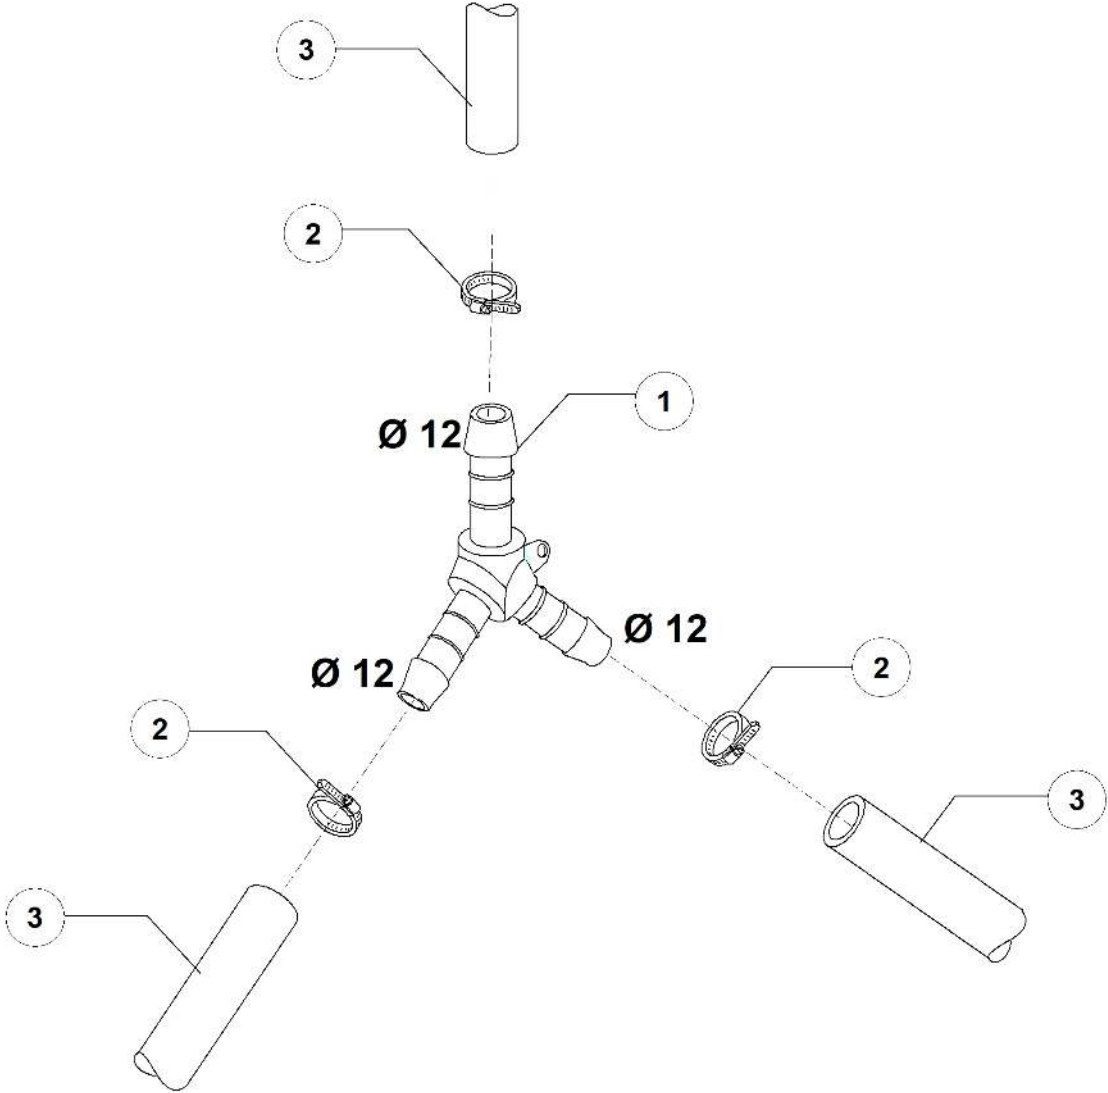

AQUA 50DP 13A PS DDE C44 3kw 240/5 - DWM1011009 - 3 ways connection - DW009M

Pos.	Code	Descrizione	Description
1	DW540091	DERIV. 3VIE Y D12 PLASTICA	PLASTIC Y-PIECE D.12
2	DW11807	FASCETTE AISI 430 12/22	CLAMP 12/22 AISI 430
3	DW2907351	TUBO GOMMA EPDM 11,5X19	11,5X19 EPDM RUBBER PIPE