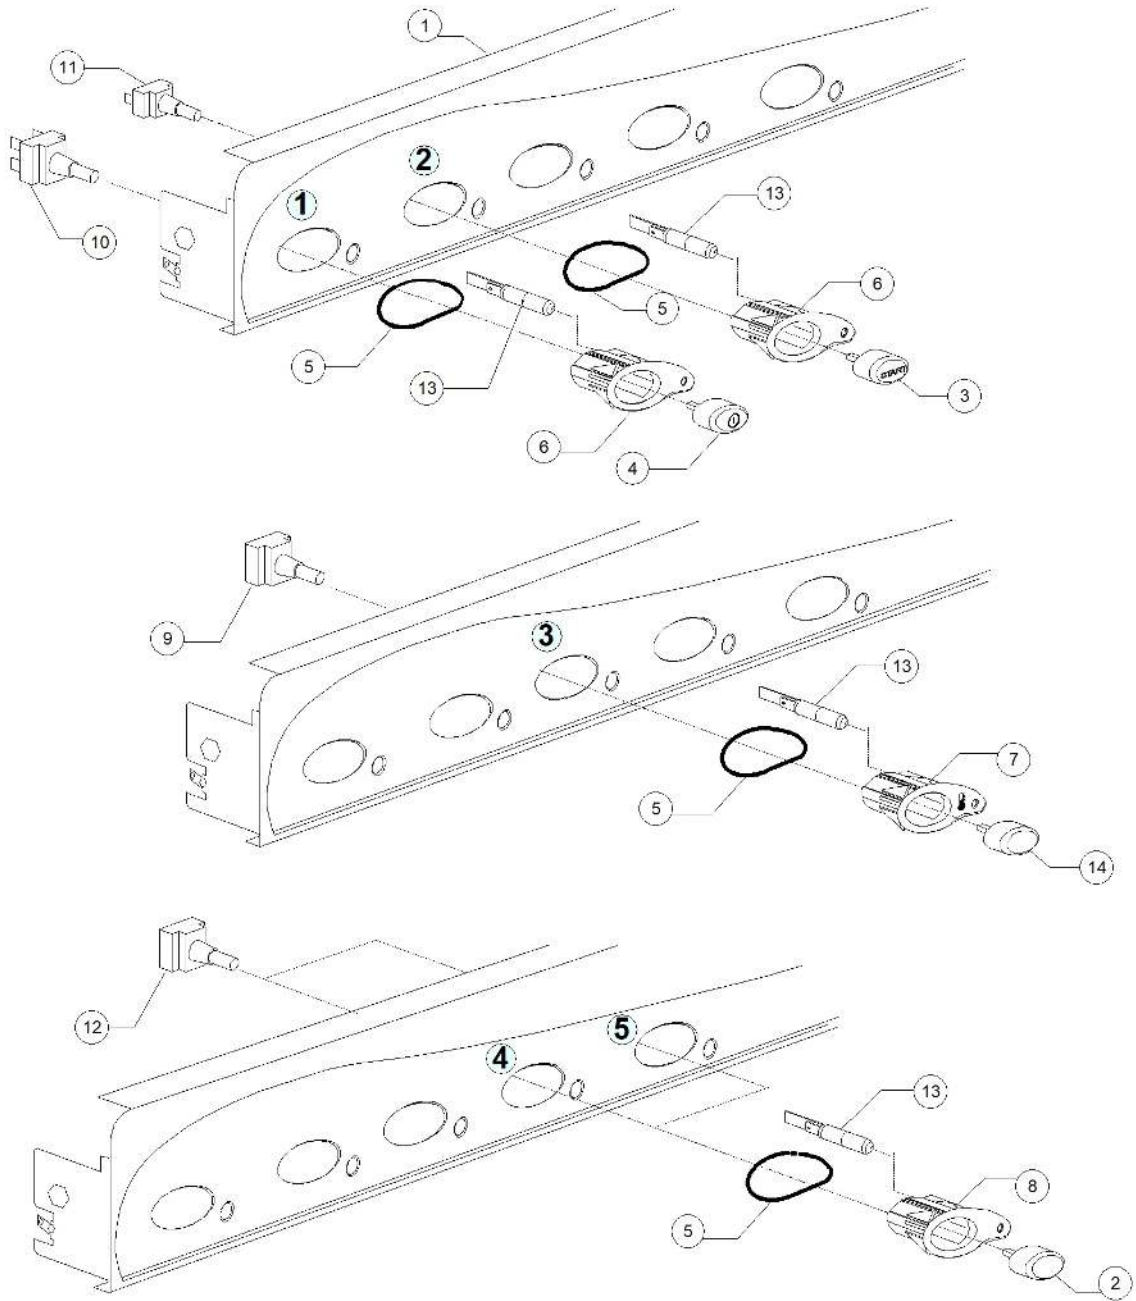

AQUA 50DP 13A PS DDE C44 3kw 240/5 - DWM1011009 - Control panel and switches - DW009M

AQUA 50DP 13A PS DDE C44 3kw 240/5 - DWM1011009 - Control panel and switches - DW009M

Pos.	Code	Descrizione	Description
1	DW500136	PANNELLO COMANDI AQUA 50-80	CONTROL PANEL AQUA 50/80
2	DW89343	TASTO FUNZ. P.S. UG.	DRAIN PUMP KEY UGOLINI
2	DW89348	TASTO FUNZ. NEUTRO UG.	NEUTRAL KEY UGOLINI
3	DW89341	TASTO FUNZ.START ORIZ. UG.	START HORIZONTAL KEY UGOLINI
4	DW89340	TASTO FUNZ.ON-OFF UG.	ON/OFF KEY UGOLINI
5	DW86006	"OR 2100 D25,1X1,78 NBR 70SH "K04""	O-RING 2100 D25,1X1,78 NBR 70SH
6	DW86001	"SUPP.TASTO"GOCCIA" K 04"	DRIP KEY SUPPORT K04
7	DW86002	"SUPP.TASTO"GOCCIA" K 04 SER.TEMP."	DRIP TEMPERATURE KEY SUPPORT K04
8	DW86001	"SUPP.TASTO"GOCCIA" K 04"	DRIP KEY SUPPORT K04
8	DW86002	"SUPP.TASTO"GOCCIA" K 04 SER.TEMP."	DRIP TEMPERATURE KEY SUPPORT K04
9	DW15812	FRUTTO INTERRUTTORE 16A	16A SWITCH
9	DW15844	FRUTTO SUPPORTO TASTO FISSO	PUSH BUTTON SUPPORT
10	DW15812	FRUTTO INTERRUTTORE 16A	16A SWITCH
11	DW15813	FRUTTO PULSANTE UNIP. 16A	16A UNIPOLAR SWITCH
12	DW15800	FRUTTO PULSANTE BIPOLARE 16A	16A BIPOLAR SWITCH
12	DW15813	FRUTTO PULSANTE UNIP. 16A	16A UNIPOLAR SWITCH
12	DW15844	FRUTTO SUPPORTO TASTO FISSO	PUSH BUTTON SUPPORT
13	DW15826	LAMPADA 220V TRASPARENTE	WHITE PILOT LIGHT 220V
14	DW89342	"TASTO FUNZ."DUE TEMPI" UG."	TIME SELECTOR KEY UGOLINI
14	DW89348	TASTO FUNZ. NEUTRO UG.	NEUTRAL KEY UGOLINI